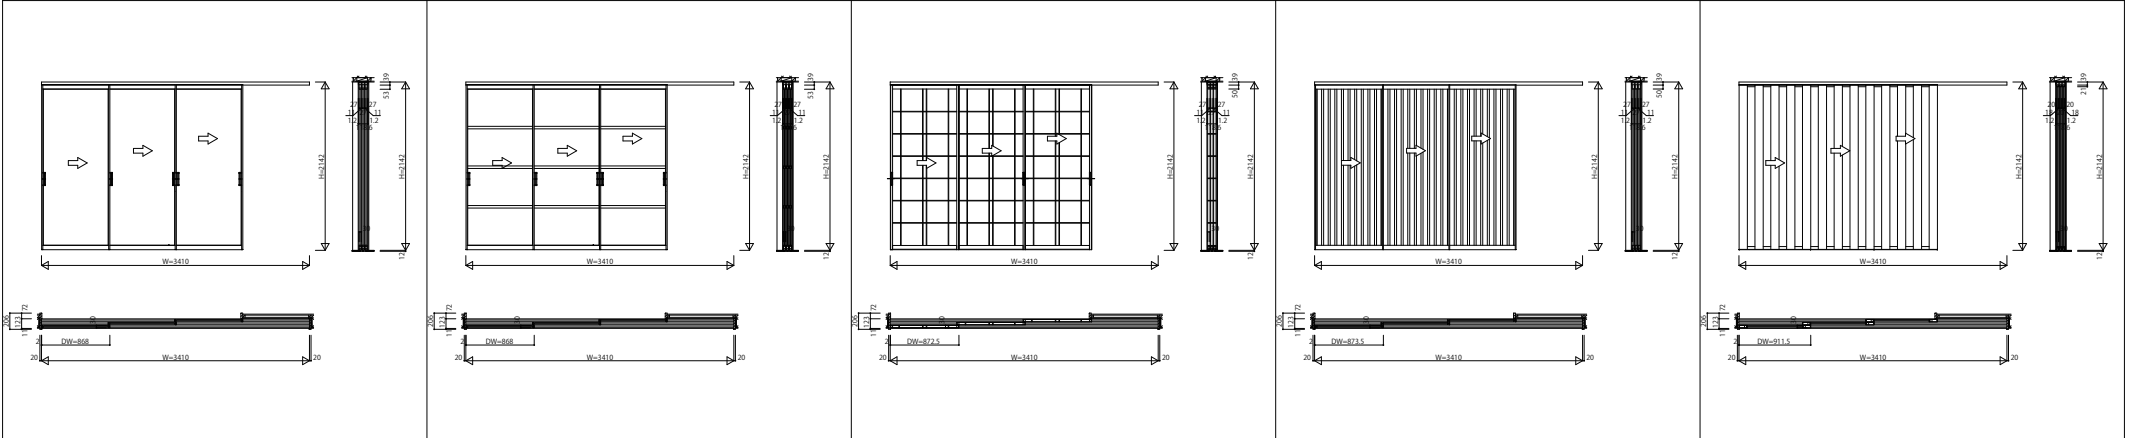

A Y K S P _ 0 7 アルミインテリア建材 [スクリーンパーティション] 間仕切 ラウンドレール スライディングタイプ 片引き戸(3枚建) 呼称幅 2 1 1 / 2

片引き戸(3枚建) Sタイプ W=3,410 H=2,142 たて枠なし仕様	片引き戸(3枚建) Nタイプ・Cタイプ・Wタイプ W=3,410 H=2,142 たて枠なし仕様	片引き戸(3枚建) Tタイプ W=3,410 H=2,142 たて枠なし仕様	片引き戸(3枚建) Jタイプ W=3,410 H=2,142 たて枠なし仕様	片引き戸(3枚建) Lタイプ W=3,410 H=2,142 たて枠なし仕様
--	--	--	--	--

片引き戸(3枚建) Mタイプ・Hタイプ W=3,410 H=2,142 たて枠なし仕様				
---	--	--	--	--