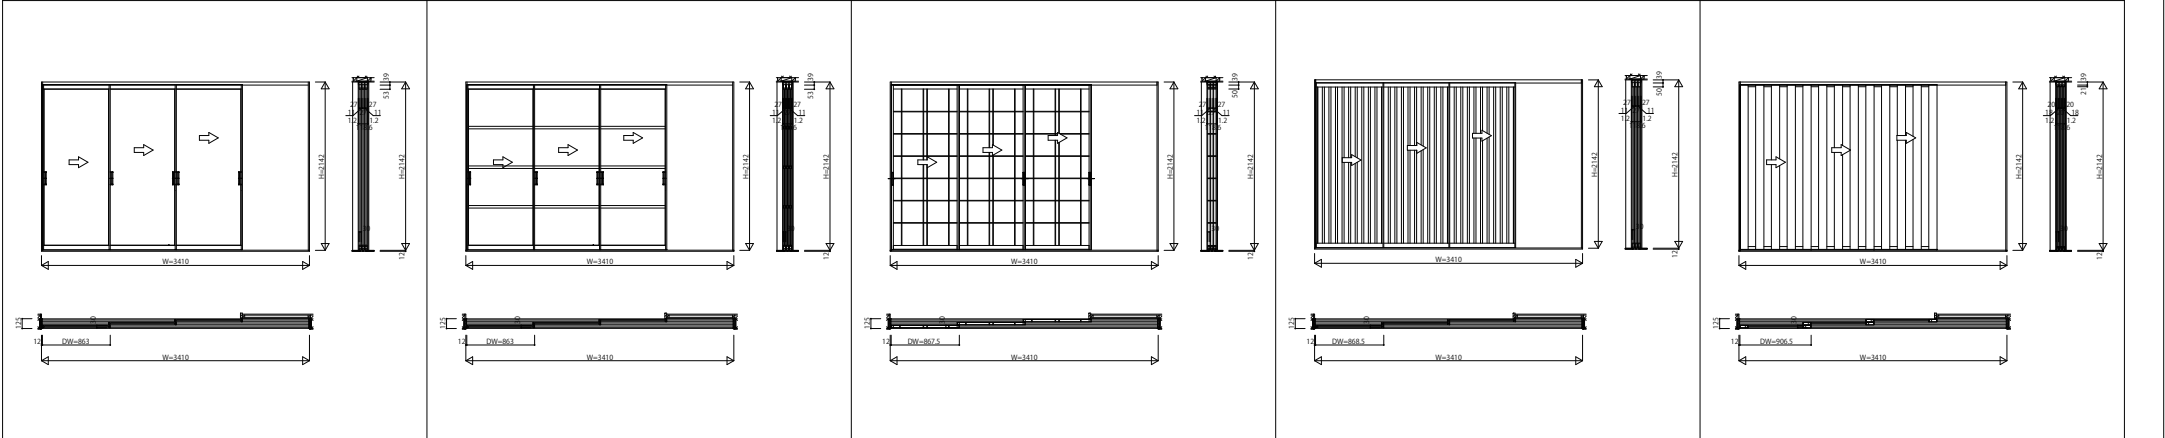

AYKSP_07_A アルミインテリア建材 [スクリーンパーティション] 間仕切 ラウンドレール スライディングタイプ 片引き戸(3枚建) 呼称幅 21 2 / 2

片引き戸(3枚建) Sタイプ W=3,410 H=2,142 アルミ三方枠仕様	片引き戸(3枚建) Nタイプ・Cタイプ・Wタイプ W=3,410 H=2,142 アルミ三方枠仕様	片引き戸(3枚建) Tタイプ W=3,410 H=2,142 アルミ三方枠仕様	片引き戸(3枚建) Jタイプ W=3,410 H=2,142 アルミ三方枠仕様	片引き戸(3枚建) Lタイプ W=3,410 H=2,142 アルミ三方枠仕様
---	---	---	---	---

片引き戸(3枚建) Mタイプ・Hタイプ W=3,410 H=2,142 アルミ三方枠仕様				
--	--	--	--	--