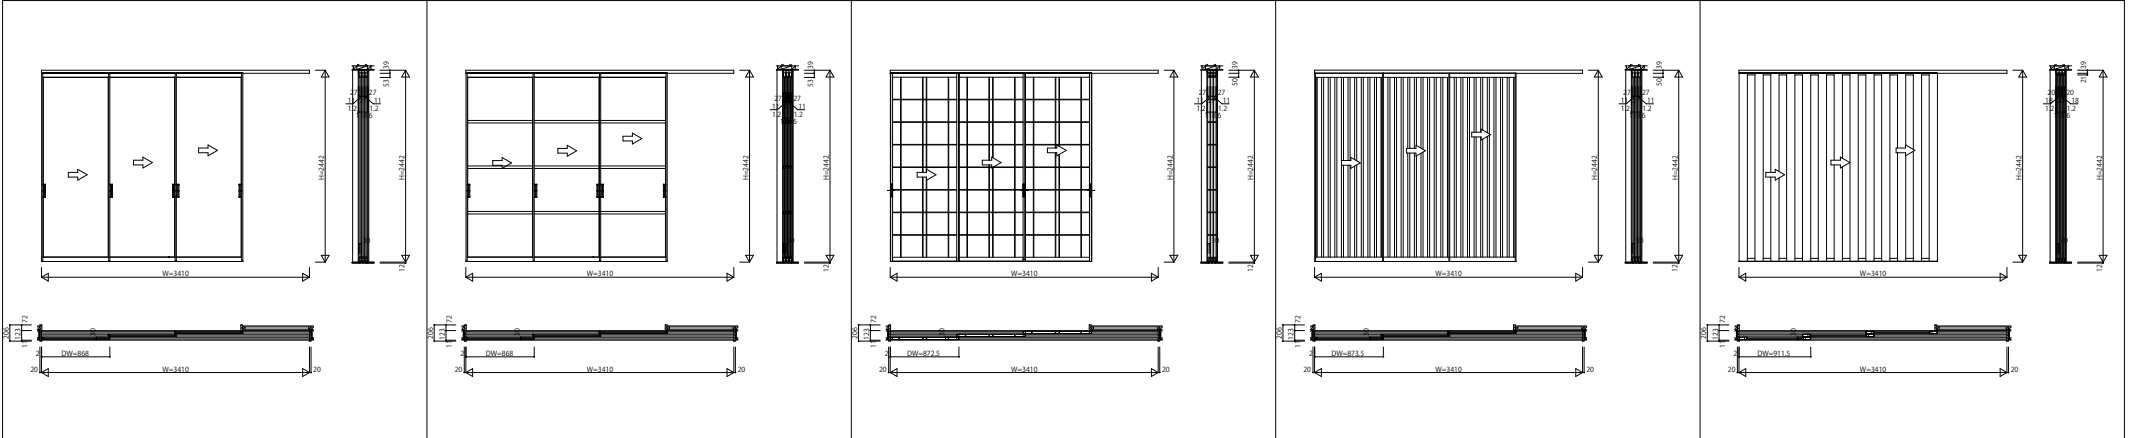

AYKSP_08 アルミインテリア建材 [スクリーンパーティション] 間仕切 ラウンドレール スライディングタイプ 片引き戸(3枚建) 呼称幅24 1 / 2

片引き戸(3枚建) Sタイプ W=3,410 H=2,442 たて枠なし仕様	片引き戸(3枚建) Nタイプ・Cタイプ・Wタイプ W=3,410 H=2,442 たて枠なし仕様	片引き戸(3枚建) Tタイプ W=3,410 H=2,442 たて枠なし仕様	片引き戸(3枚建) Jタイプ W=3,410 H=2,442 たて枠なし仕様	片引き戸(3枚建) Lタイプ W=3,410 H=2,442 たて枠なし仕様
--	--	--	--	--

片引き戸(3枚建) Mタイプ・Hタイプ W=3,410 H=2,442 たて枠なし仕様				
---	--	--	--	--