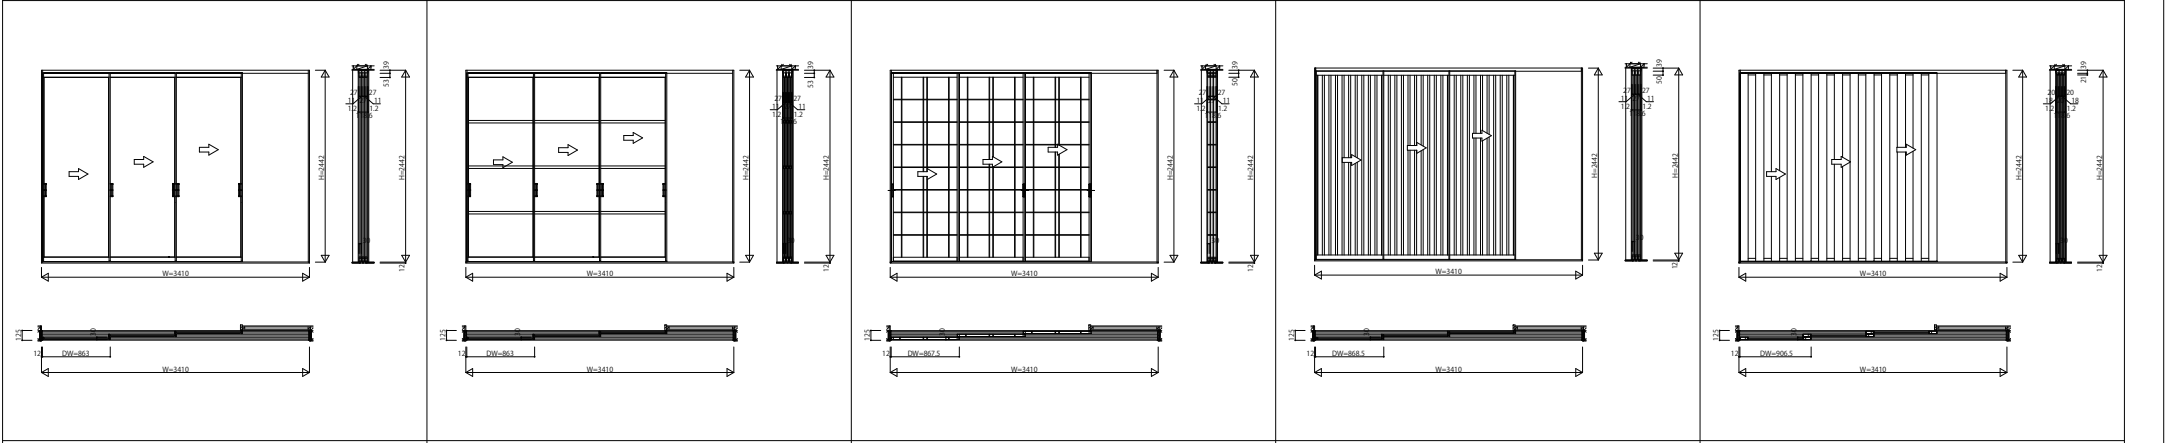

AYKSP_08_A アルミインテリア建材 [スクリーンパーティション] 間仕切 ラウンドレール スライディングタイプ 片引き戸(3枚建) 呼称幅24 2/2

片引き戸(3枚建) Sタイプ W=3,410 H=2,442 アルミ三方枠仕様	片引き戸(3枚建) Nタイプ・Cタイプ・Wタイプ W=3,410 H=2,442 アルミ三方枠仕様	片引き戸(3枚建) Tタイプ W=3,410 H=2,442 アルミ三方枠仕様	片引き戸(3枚建) Jタイプ W=3,410 H=2,442 アルミ三方枠仕様	片引き戸(3枚建) Lタイプ W=3,410 H=2,442 アルミ三方枠仕様
---	---	---	---	---

片引き戸(3枚建) Mタイプ・Hタイプ W=3,410 H=2,442 アルミ三方枠仕様				
--	--	--	--	--