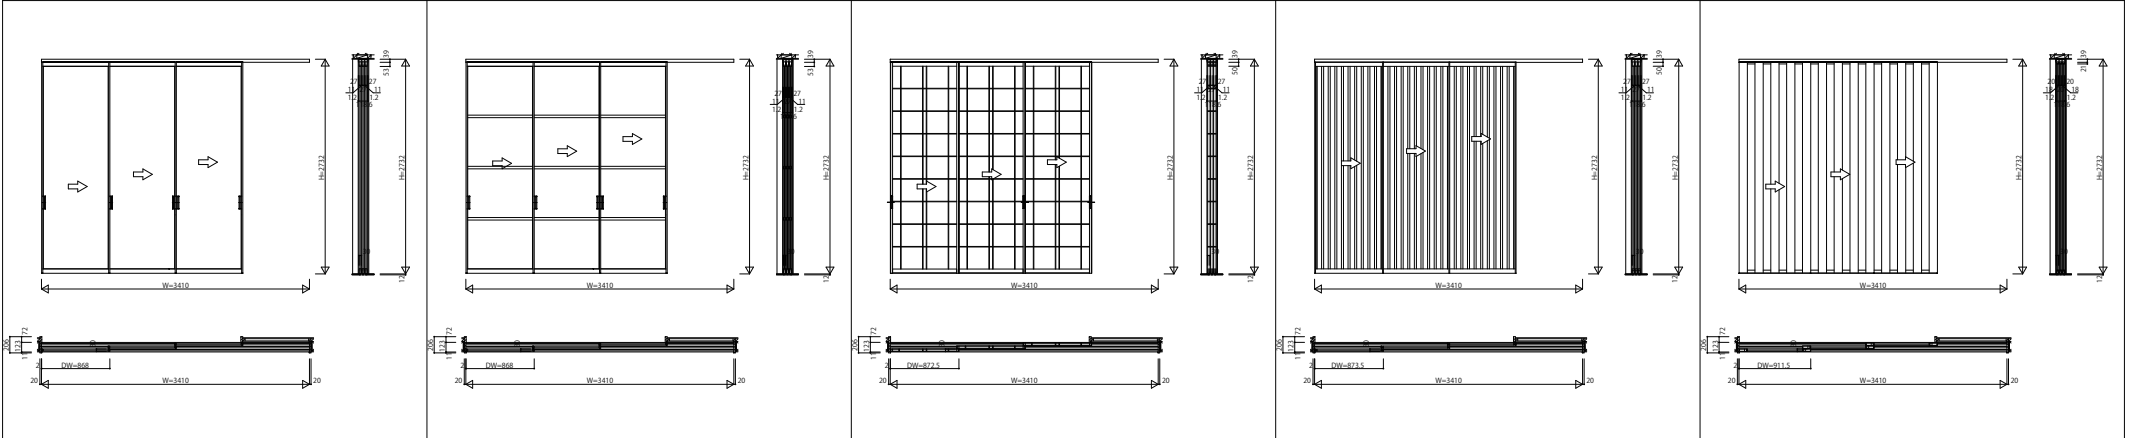

AYKSP_09 アルミインテリア建材 [スクリーンパーティション] 間仕切 ラウンドレール スライドタイプ 片引き戸(3枚建) 呼称幅27 1 / 2

片引き戸(3枚建) Sタイプ W=3,410 H=2,732 たて枠なし仕様	片引き戸(3枚建) Nタイプ・Cタイプ・Wタイプ W=3,410 H=2,732 たて枠なし仕様	片引き戸(3枚建) Tタイプ W=3,410 H=2,732 たて枠なし仕様	片引き戸(3枚建) Jタイプ W=3,410 H=2,732 たて枠なし仕様	片引き戸(3枚建) Lタイプ W=3,410 H=2,732 たて枠なし仕様
--	--	--	--	--

片引き戸(3枚建) Mタイプ・Hタイプ W=3,410 H=2,732 たて枠なし仕様				
---	--	--	--	--