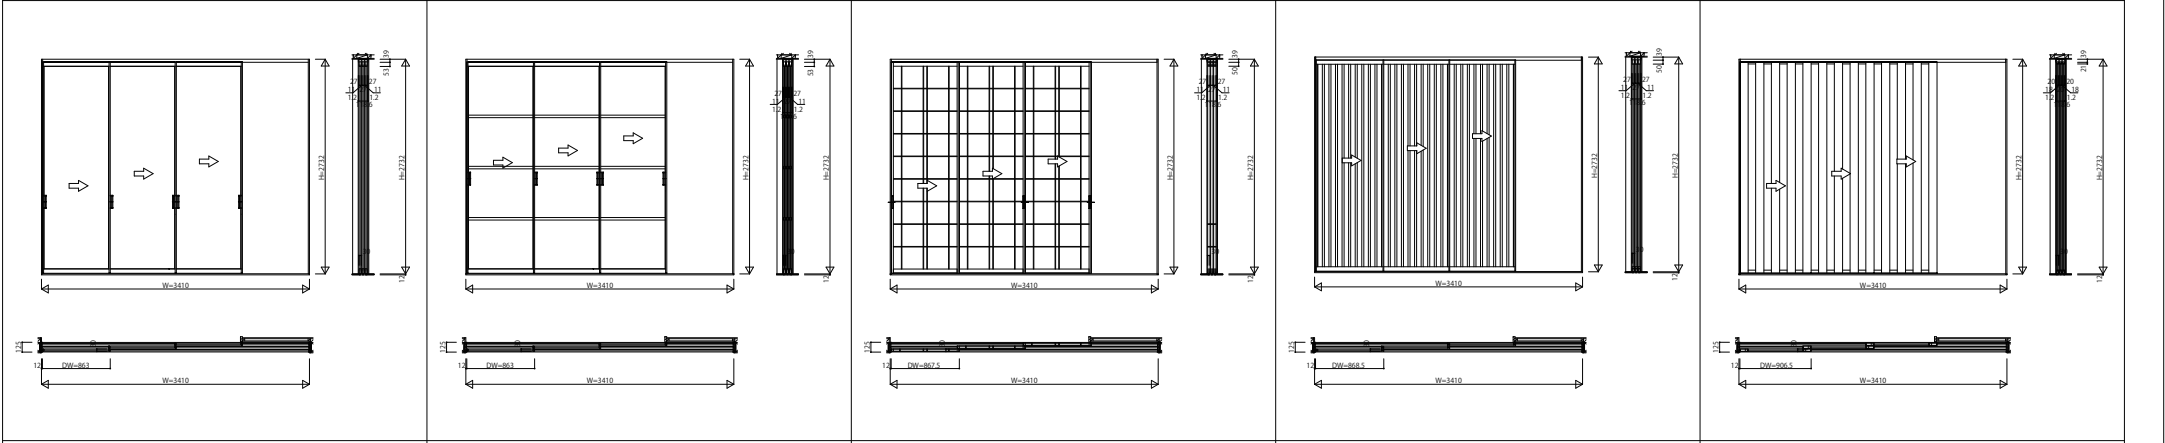

AYKSP_09_A アルミインテリア建材 [スクリーンパーティション] 間仕切 ラウンドレール スライディングタイプ 片引き戸(3枚建) 呼称幅27 2/2

片引き戸(3枚建) Sタイプ	片引き戸(3枚建) Nタイプ・Cタイプ・Wタイプ	片引き戸(3枚建) Tタイプ	片引き戸(3枚建) Jタイプ	片引き戸(3枚建) Lタイプ
W=3,410 H=2,732	W=3,410 H=2,732	W=3,410 H=2,732	W=3,410 H=2,732	W=3,410 H=2,732
アルミ三方枠仕様	アルミ三方枠仕様	アルミ三方枠仕様	アルミ三方枠仕様	アルミ三方枠仕様

片引き戸(3枚建) Mタイプ・Hタイプ				
W=3,410 H=2,732				
アルミ三方枠仕様				