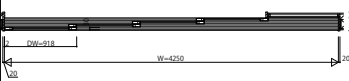

AYKSP\_K10 アルミインテリア建材 [スクリーンパーティション] 間仕切 ラウンドレール スライディングタイプ 片引き戸(4枚建) 呼称高21 1/2

片引き戸(4枚建) Sタイプ W=4,250 H=2,142 たて枠なし仕様	片引き戸(4枚建) Nタイプ・Cタイプ・Wタイプ W=4,250 H=2,142 たて枠なし仕様	片引き戸(4枚建) Tタイプ W=4,250 H=2,142 たて枠なし仕様	片引き戸(4枚建) Jタイプ W=4,250 H=2,142 たて枠なし仕様	片引き戸(4枚建) Lタイプ W=4,250 H=2,142 たて枠なし仕様
--	--	--	--	--

片引き戸(4枚建) Mタイプ・Hタイプ  
W=4,250 H=2,142  
たて枠なし仕様