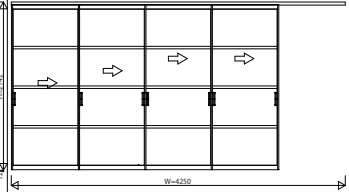

AYKSP\_K10 アルミインテリア建材 [スクリーンパーティション] 間仕切 ラウンドレール スライディングタイプ 片引き戸(4枚建) 呼称高21 1/2

片引き戸(4枚建) Sタイプ W=4,250 H=2,142 たて枠なし仕様	片引き戸(4枚建) Nタイプ・Cタイプ・Wタイプ W=4,250 H=2,142 たて枠なし仕様	片引き戸(4枚建) Tタイプ W=4,250 H=2,142 たて枠なし仕様	片引き戸(4枚建) Jタイプ W=4,250 H=2,142 たて枠なし仕様	片引き戸(4枚建) Lタイプ W=4,250 H=2,142 たて枠なし仕様
--	--	--	--	--

片引き戸(4枚建) Mタイプ・Hタイプ  
W=4,250 H=2,142  
たて枠なし仕様