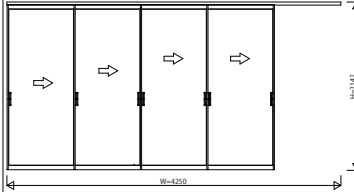

AYKSP\_K10 アルミインテリア建材 [スクリーンパーティション] 間仕切 ラウンドレール スライディングタイプ 片引き戸(4枚建) 呼称高21 1/2

片引き戸(4枚建) Sタイプ W=4,250 H=2,142 たて枠なし仕様	片引き戸(4枚建) Nタイプ・Cタイプ・Wタイプ W=4,250 H=2,142 たて枠なし仕様	片引き戸(4枚建) Tタイプ W=4,250 H=2,142 たて枠なし仕様	片引き戸(4枚建) Jタイプ W=4,250 H=2,142 たて枠なし仕様	片引き戸(4枚建) Lタイプ W=4,250 H=2,142 たて枠なし仕様
--	--	--	--	--

片引き戸(4枚建) Mタイプ・Hタイプ  
W=4,250 H=2,142  
たて枠なし仕様