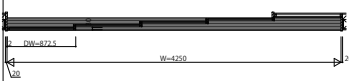

AYKSP\_K10 アルミインテリア建材 [スクリーンパーティション] 間仕切 ラウンドレール スライディングタイプ 片引き戸(4枚建) 呼称高21 1/2

片引き戸(4枚建) Sタイプ W=4,250 H=2,142 たて枠なし仕様	片引き戸(4枚建) Nタイプ・Cタイプ・Wタイプ W=4,250 H=2,142 たて枠なし仕様	片引き戸(4枚建) Tタイプ W=4,250 H=2,142 たて枠なし仕様	片引き戸(4枚建) Jタイプ W=4,250 H=2,142 たて枠なし仕様	片引き戸(4枚建) Lタイプ W=4,250 H=2,142 たて枠なし仕様
--	--	--	--	--

片引き戸(4枚建) Mタイプ・Hタイプ  
W=4,250 H=2,142  
たて枠なし仕様