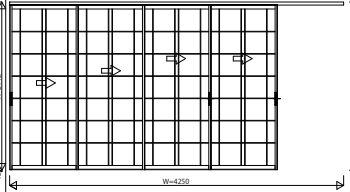

AYKSP\_K10 アルミインテリア建材 [スクリーンパーティション] 間仕切 ラウンドレール スライディングタイプ 片引き戸(4枚建) 呼称高21 1/2

片引き戸(4枚建) Sタイプ W=4,250 H=2,142 たて枠なし仕様	片引き戸(4枚建) Nタイプ・Cタイプ・Wタイプ W=4,250 H=2,142 たて枠なし仕様	片引き戸(4枚建) Tタイプ W=4,250 H=2,142 たて枠なし仕様	片引き戸(4枚建) Jタイプ W=4,250 H=2,142 たて枠なし仕様	片引き戸(4枚建) Lタイプ W=4,250 H=2,142 たて枠なし仕様
--	--	--	--	--

片引き戸(4枚建) Mタイプ・Hタイプ  
W=4,250 H=2,142  
たて枠なし仕様