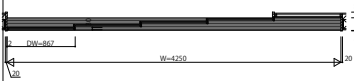

AYKSP\_K10 アルミインテリア建材 [スクリーンパーティション] 間仕切 ラウンドレール スライディングタイプ 片引き戸(4枚建) 呼称高21 1/2

片引き戸(4枚建) Sタイプ W=4,250 H=2,142 たて枠なし仕様	片引き戸(4枚建) Nタイプ・Cタイプ・Wタイプ W=4,250 H=2,142 たて枠なし仕様	片引き戸(4枚建) Tタイプ W=4,250 H=2,142 たて枠なし仕様	片引き戸(4枚建) Jタイプ W=4,250 H=2,142 たて枠なし仕様	片引き戸(4枚建) Lタイプ W=4,250 H=2,142 たて枠なし仕様
--	--	--	--	--

片引き戸(4枚建) Mタイプ・Hタイプ  
W=4,250 H=2,142  
たて枠なし仕様