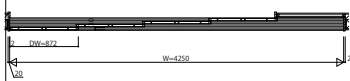

AYKSP\_K10 アルミインテリア建材 [スクリーンパーティション] 間仕切 ラウンドレール スライディングタイプ 片引き戸(4枚建) 呼称高21 1/2

片引き戸(4枚建) Sタイプ W=4,250 H=2,142 たて枠なし仕様	片引き戸(4枚建) Nタイプ・Cタイプ・Wタイプ W=4,250 H=2,142 たて枠なし仕様	片引き戸(4枚建) Tタイプ W=4,250 H=2,142 たて枠なし仕様	片引き戸(4枚建) Jタイプ W=4,250 H=2,142 たて枠なし仕様	片引き戸(4枚建) Lタイプ W=4,250 H=2,142 たて枠なし仕様
--	--	--	--	--

片引き戸(4枚建) Mタイプ・Hタイプ  
W=4,250 H=2,142  
たて枠なし仕様