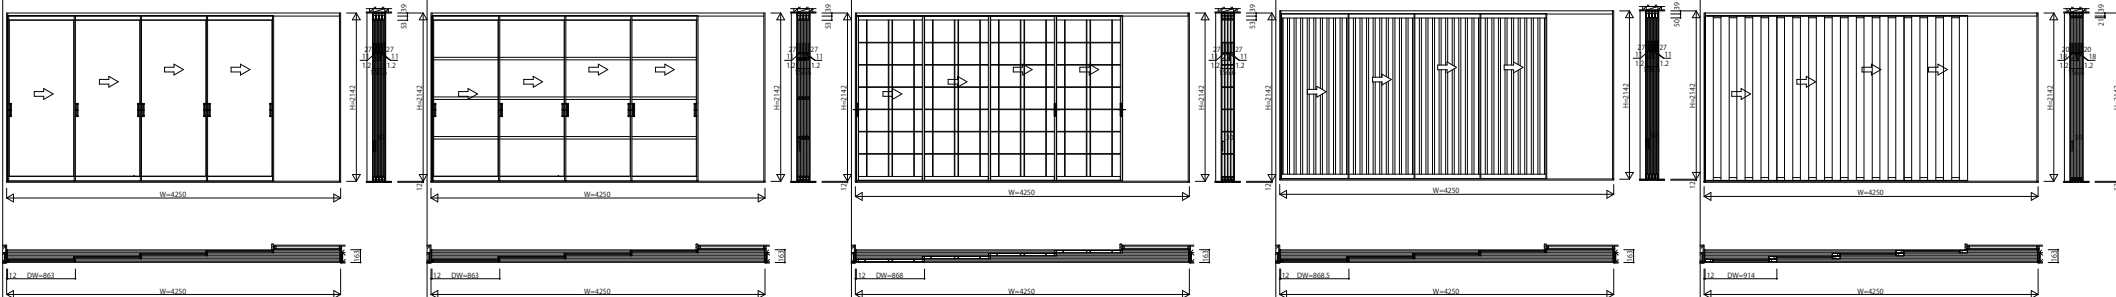

AYKSP\_K10\_A アルミインテリア建材 [スクリーンパーティション] 間仕切 ラウンドレール スライディングタイプ 片引き戸(4枚建) 呼称高21 2/2

片引き戸(4枚建) Sタイプ W=4,250 H=2,142 アルミ三方枠仕様	片引き戸(4枚建) Nタイプ・Cタイプ・Wタイプ W=4,250 H=2,142 アルミ三方枠仕様	片引き戸(4枚建) Tタイプ W=4,250 H=2,142 アルミ三方枠仕様	片引き戸(4枚建) Jタイプ W=4,250 H=2,142 アルミ三方枠仕様	片引き戸(4枚建) Lタイプ W=4,250 H=2,142 アルミ三方枠仕様
---	---	---	---	---

片引き戸(4枚建) Mタイプ・Hタイプ  
W=4,250 H=2,142  
アルミ三方枠仕様