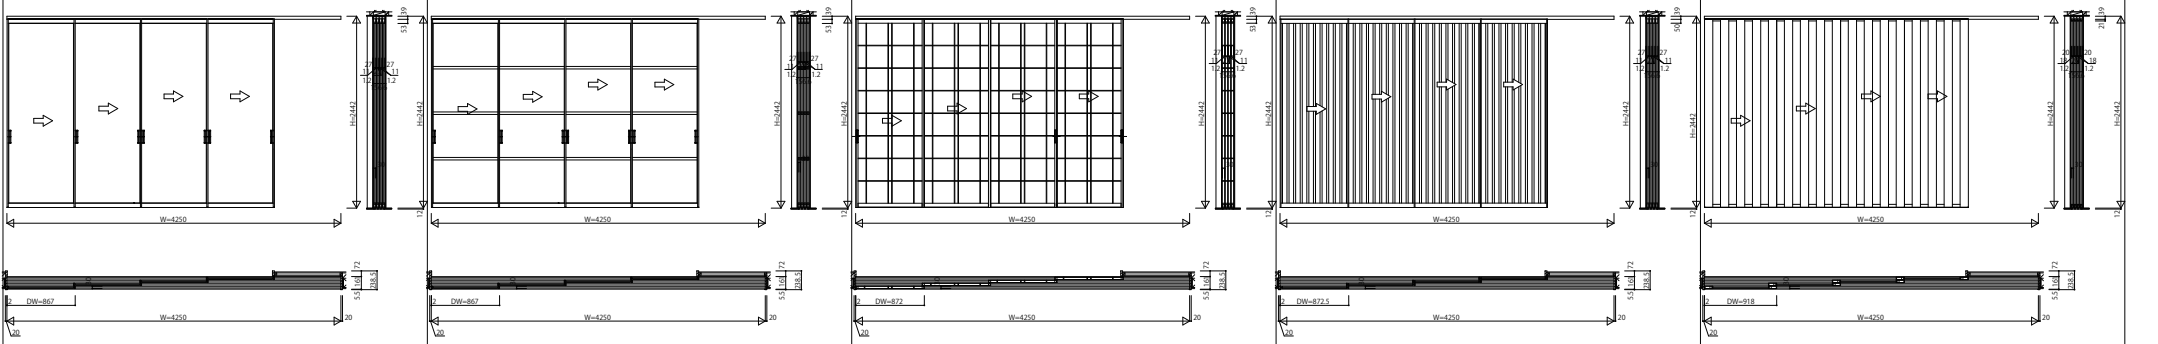

AYKSP_K11 アルミテラ材 [スクリーンパーティション] 間仕切 ラウンドレール スライディングタイプ 片引き戸(4枚建) 呼称高24 1/2

片引き戸(4枚建) Sタイプ W=4,250 H=2,442 たて枠なし仕様	片引き戸(4枚建) Nタイプ・Cタイプ・Wタイプ W=4,250 H=2,442 たて枠なし仕様	片引き戸(4枚建) Tタイプ W=4,250 H=2,442 たて枠なし仕様	片引き戸(4枚建) Jタイプ W=4,250 H=2,442 たて枠なし仕様	片引き戸(4枚建) Lタイプ W=4,250 H=2,442 たて枠なし仕様
--	--	--	--	--

片引き戸(4枚建) Mタイプ・Hタイプ
W=4,250 H=2,442
たて枠なし仕様