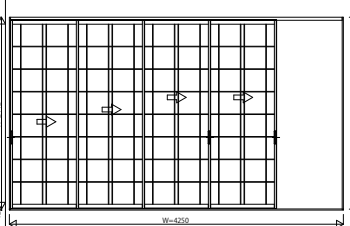

AYKSP\_K11\_A アルミインテリア建材 [スクリーンパーティション] 間仕切 ラウンドレール スライディングタイプ 片引き戸(4枚建) 呼称高24 2/2

片引き戸(4枚建) Sタイプ W=4,250 H=2,442 アルミ三方枠仕様	片引き戸(4枚建) Nタイプ・Cタイプ・Wタイプ W=4,250 H=2,442 アルミ三方枠仕様	片引き戸(4枚建) Tタイプ W=4,250 H=2,442 アルミ三方枠仕様	片引き戸(4枚建) Jタイプ W=4,250 H=2,442 アルミ三方枠仕様	片引き戸(4枚建) Lタイプ W=4,250 H=2,442 アルミ三方枠仕様
---	---	---	---	---

片引き戸(4枚建) Mタイプ・Hタイプ  
W=4,250 H=2,442  
アルミ三方枠仕様