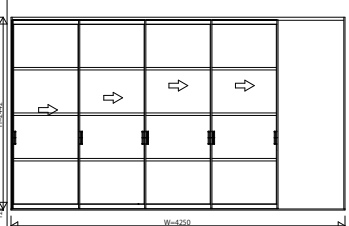

AYKSP\_K11\_A アルミインテリア建材 [スクリーンパーティション] 間仕切 ラウンドレール スライディングタイプ 片引き戸(4枚建) 呼称高24 2/2

片引き戸(4枚建) Sタイプ W=4,250 H=2,442 アルミ三方枠仕様	片引き戸(4枚建) Nタイプ・Cタイプ・Wタイプ W=4,250 H=2,442 アルミ三方枠仕様	片引き戸(4枚建) Tタイプ W=4,250 H=2,442 アルミ三方枠仕様	片引き戸(4枚建) Jタイプ W=4,250 H=2,442 アルミ三方枠仕様	片引き戸(4枚建) Lタイプ W=4,250 H=2,442 アルミ三方枠仕様
---	---	---	---	---

片引き戸(4枚建) Mタイプ・Hタイプ  
W=4,250 H=2,442  
アルミ三方枠仕様