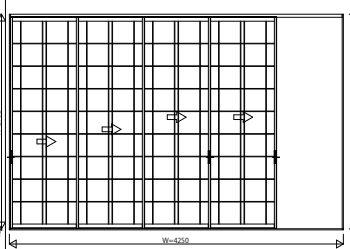

AYKSP\_K12\_A アルミインテリア建材 [スクリーンパーティション] 間仕切 ラウンドレール スライディングタイプ 片引き戸(4枚建) 呼称高27 2/2

片引き戸(4枚建) Sタイプ W=4,250 H=2,732 アルミ三方枠仕様	片引き戸(4枚建) Nタイプ・Cタイプ・Wタイプ W=4,250 H=2,732 アルミ三方枠仕様	片引き戸(4枚建) Tタイプ W=4,250 H=2,732 アルミ三方枠仕様	片引き戸(4枚建) Jタイプ W=4,250 H=2,732 アルミ三方枠仕様	片引き戸(4枚建) Lタイプ W=4,250 H=2,732 アルミ三方枠仕様
---	---	---	---	---

片引き戸(4枚建) Mタイプ・Hタイプ  
W=4,250 H=2,732  
アルミ三方枠仕様