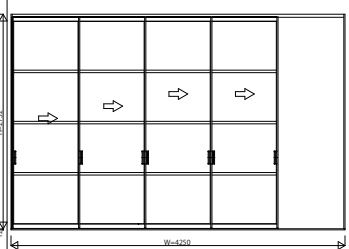

AYKSP\_K12\_A アルミインテリア建材 [スクリーンパーティション] 間仕切 ラウンドレール スライディングタイプ 片引き戸(4枚建) 呼称高27 2/2

片引き戸(4枚建) Sタイプ W=4,250 H=2,732 アルミ三方枠仕様	片引き戸(4枚建) Nタイプ・Cタイプ・Wタイプ W=4,250 H=2,732 アルミ三方枠仕様	片引き戸(4枚建) Tタイプ W=4,250 H=2,732 アルミ三方枠仕様	片引き戸(4枚建) Jタイプ W=4,250 H=2,732 アルミ三方枠仕様	片引き戸(4枚建) Lタイプ W=4,250 H=2,732 アルミ三方枠仕様
---	---	---	---	---

片引き戸(4枚建) Mタイプ・Hタイプ  
W=4,250 H=2,732  
アルミ三方枠仕様