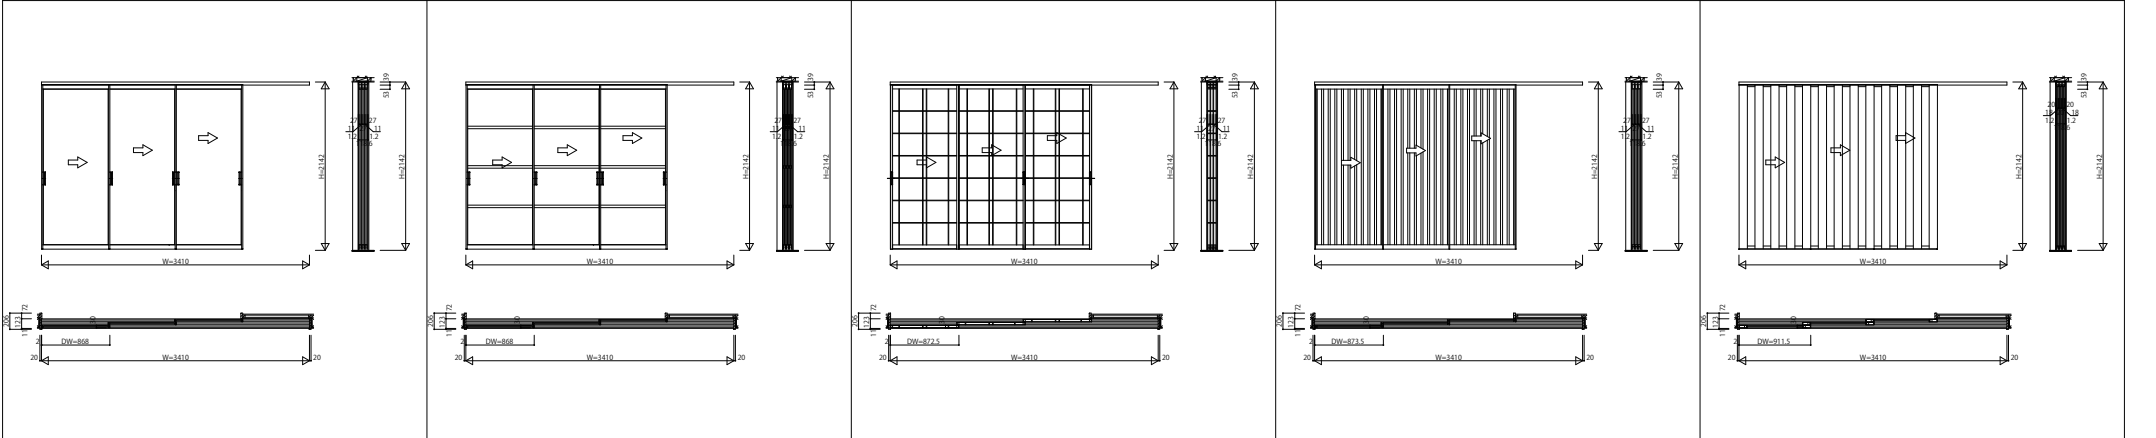

AYKSP\_K27 アルミインテリア建材 [スクリーンパーティション] 間仕切 上吊り スライドタイプ 片引き戸(3枚建) 呼称高 2111/2

片引き戸(3枚建) Sタイプ W=3,410 H=2,142 たて枠なし仕様	片引き戸(3枚建) Nタイプ・Cタイプ・Wタイプ W=3,410 H=2,142 たて枠なし仕様	片引き戸(3枚建) Tタイプ W=3,410 H=2,142 たて枠なし仕様	片引き戸(3枚建) Jタイプ W=3,410 H=2,142 たて枠なし仕様	片引き戸(3枚建) Lタイプ W=3,410 H=2,142 たて枠なし仕様
--	--	--	--	--

片引き戸(3枚建) Mタイプ・Hタイプ W=3,410 H=2,142 たて枠なし仕様				
---	--	--	--	--