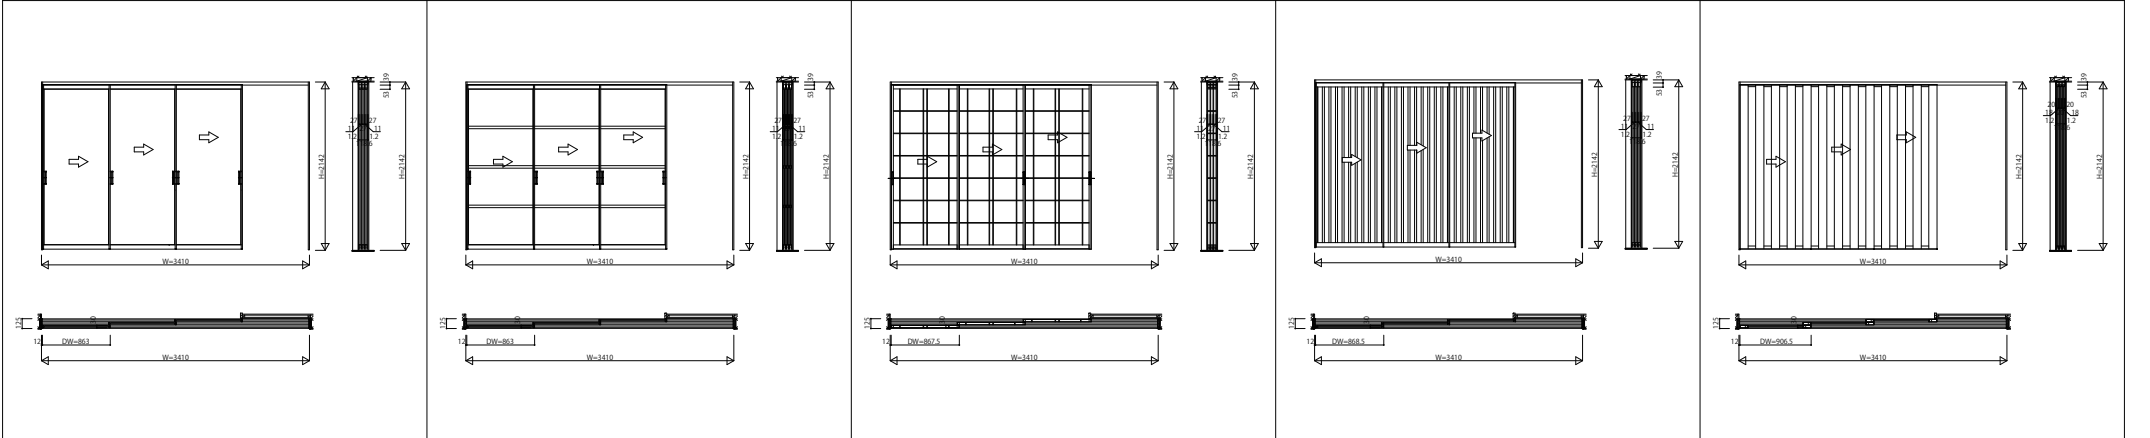

AYKSP_K27_A アルミインテリア建材 [スクリーンパーティション] 間仕切 上吊り スライディングタイプ 片引き戸(3枚建) 呼称高21 2/2

片引き戸(3枚建) Sタイプ	片引き戸(3枚建) Nタイプ・Cタイプ・Wタイプ	片引き戸(3枚建) Tタイプ	片引き戸(3枚建) Jタイプ	片引き戸(3枚建) Lタイプ
W=3,410 H=2,142	W=3,410 H=2,142	W=3,410 H=2,142	W=3,410 H=2,142	W=3,410 H=2,142
アルミ三方枠仕様	アルミ三方枠仕様	アルミ三方枠仕様	アルミ三方枠仕様	アルミ三方枠仕様

片引き戸(3枚建) Mタイプ・Hタイプ				
W=3,410 H=2,142				
アルミ三方枠仕様				