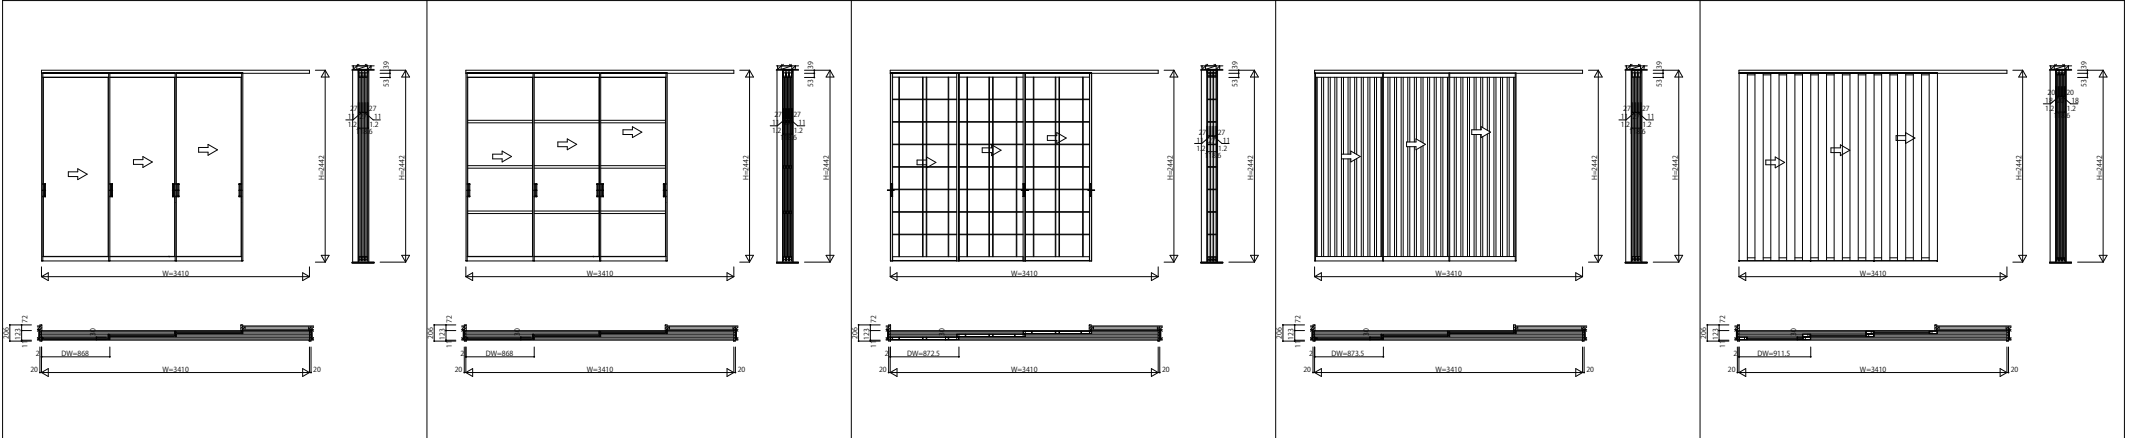

AYKSP\_K28 アルミニウム建材 [スクリーンパーティション] 間仕切 上吊り スライディングタイプ 片引き戸(3枚建) 呼称高24 1/2

片引き戸(3枚建) Sタイプ W=3,410 H=2,442 たて枠なし仕様	片引き戸(3枚建) Nタイプ・Cタイプ・Wタイプ W=3,410 H=2,442 たて枠なし仕様	片引き戸(3枚建) Tタイプ W=3,410 H=2,442 たて枠なし仕様	片引き戸(3枚建) Jタイプ W=3,410 H=2,442 たて枠なし仕様	片引き戸(3枚建) Lタイプ W=3,410 H=2,442 たて枠なし仕様
--	--	--	--	--

片引き戸(3枚建) Mタイプ・Hタイプ W=3,410 H=2,442 たて枠なし仕様				
---	--	--	--	--