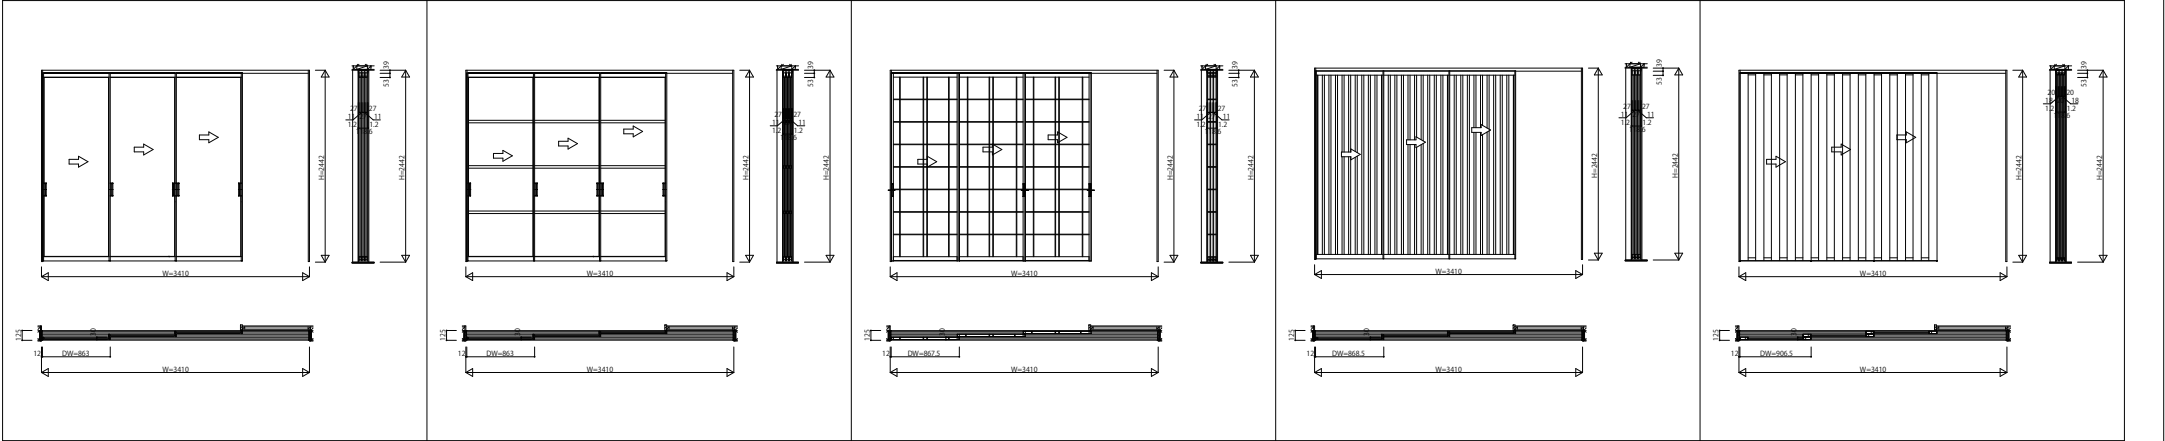

AYKSP_K28_A アルミインテリア建材 [スクリーンパーティション] 間仕切 上吊り スライディングタイプ 片引き戸(3枚建) 呼称高24 2/2

片引き戸(3枚建) Sタイプ	片引き戸(3枚建) Nタイプ・Cタイプ・Wタイプ	片引き戸(3枚建) Tタイプ	片引き戸(3枚建) Jタイプ	片引き戸(3枚建) Lタイプ
W=3,410 H=2,442	W=3,410 H=2,442	W=3,410 H=2,442	W=3,410 H=2,442	W=3,410 H=2,442
アルミ三方枠仕様	アルミ三方枠仕様	アルミ三方枠仕様	アルミ三方枠仕様	アルミ三方枠仕様

片引き戸(3枚建) Mタイプ・Hタイプ				
W=3,410 H=2,442				
アルミ三方枠仕様				