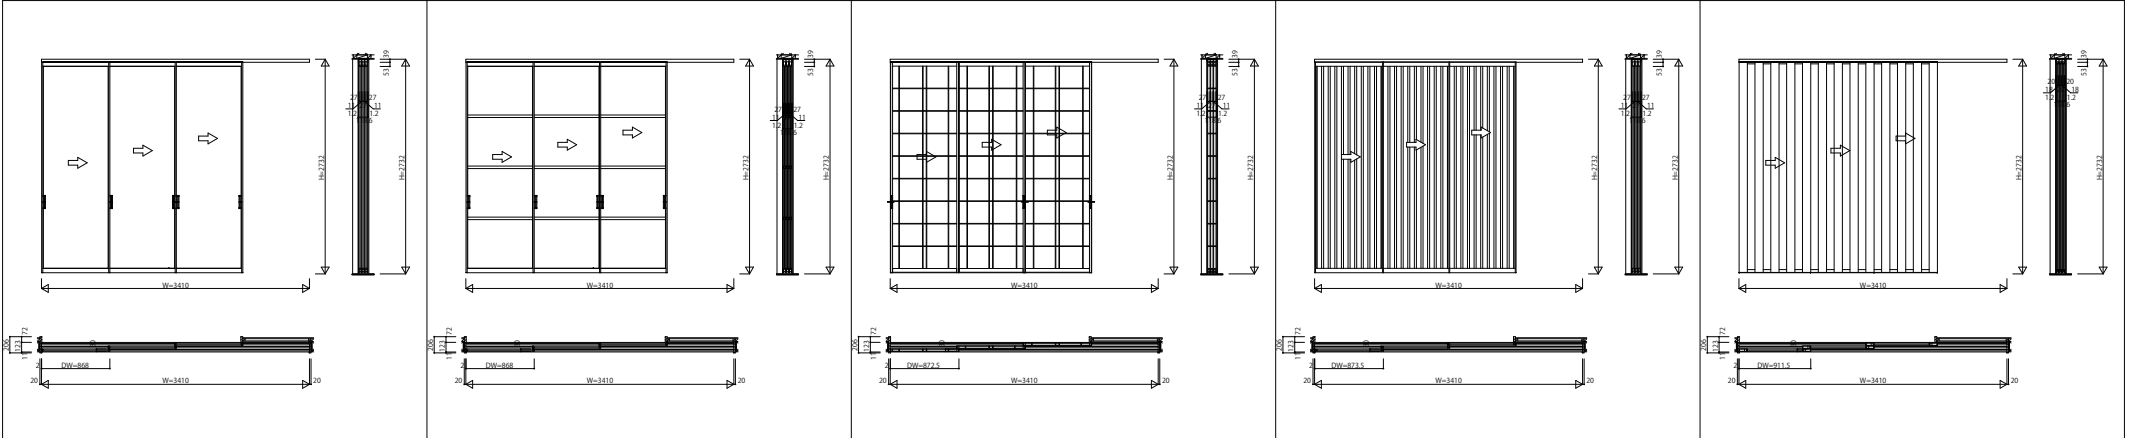

AYKSP_K29 アルミインテリア建材 [スクリーンパーティション] 間仕切 上吊り スライドタイプ 片引き戸(3枚建) 呼称高27 1/2

片引き戸(3枚建) Sタイプ W=3,410 H=2,732 たて枠なし仕様	片引き戸(3枚建) Nタイプ・Cタイプ・Wタイプ W=3,410 H=2,732 たて枠なし仕様	片引き戸(3枚建) Tタイプ W=3,410 H=2,732 たて枠なし仕様	片引き戸(3枚建) Jタイプ W=3,410 H=2,732 たて枠なし仕様	片引き戸(3枚建) Lタイプ W=3,410 H=2,732 たて枠なし仕様
--	--	--	--	--

片引き戸(3枚建) Mタイプ・Hタイプ W=3,410 H=2,732 たて枠なし仕様				
---	--	--	--	--