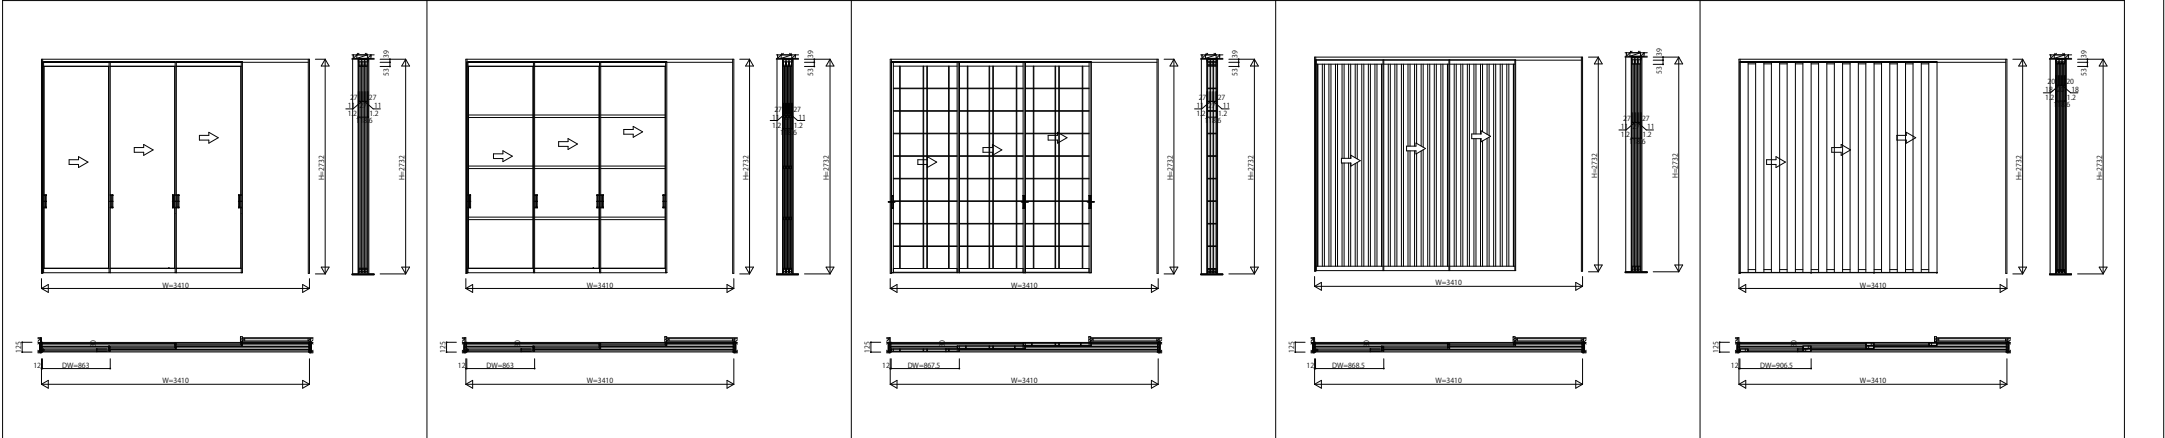

AYKSP_K29_A アルミインテリア建材 [スクリーンパーティション] 間仕切 上吊り スライディングタイプ 片引き戸(3枚建) 呼称高27 2/2

片引き戸(3枚建) Sタイプ	片引き戸(3枚建) Nタイプ・Cタイプ・Wタイプ	片引き戸(3枚建) Tタイプ	片引き戸(3枚建) Jタイプ	片引き戸(3枚建) Lタイプ
W=3,410 H=2,732	W=3,410 H=2,732	W=3,410 H=2,732	W=3,410 H=2,732	W=3,410 H=2,732
アルミ三方枠仕様	アルミ三方枠仕様	アルミ三方枠仕様	アルミ三方枠仕様	アルミ三方枠仕様

片引き戸(3枚建) Mタイプ・Hタイプ				
W=3,410 H=2,732				
アルミ三方枠仕様				