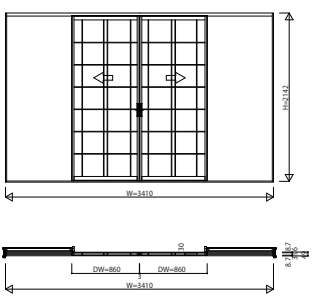

A YWSP\_W01\_A アルミインテリア建材 [スクリーンパーティション] 間仕切 ラウンドレール スライディングタイプ 引分け戸 呼称高 21 2 / 2

|                 |                     |                 |                 |                 |
|-----------------|---------------------|-----------------|-----------------|-----------------|
| 引分け戸 Sタイプ       | 引分け戸 Nタイプ・Cタイプ・Wタイプ | 引分け戸 Tタイプ       | 引分け戸 Jタイプ       | 引分け戸 Lタイプ       |
| W=3,410 H=2,142 | W=3,410 H=2,142     | W=3,410 H=2,142 | W=3,410 H=2,142 | W=3,410 H=2,142 |
| アルミ三方枠仕様        | アルミ三方枠仕様            | アルミ三方枠仕様        | アルミ三方枠仕様        | アルミ三方枠仕様        |

引分け戸 Mタイプ・Hタイプ

W=3,410 H=2,142 アルミ三方枠仕様

|  |  |  |  |  |
|--|--|--|--|--|
|  |  |  |  |  |
|  |  |  |  |  |
|  |  |  |  |  |
|  |  |  |  |  |
|  |  |  |  |  |