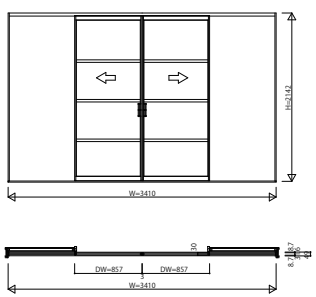

A YWSP\_W01\_A アルミインテリア建材 [スクリーンパーティション] 間仕切 ラウンドレール スライディングタイプ 引分け戸 呼称高 21 2 / 2

|                 |                     |                 |                 |                 |
|-----------------|---------------------|-----------------|-----------------|-----------------|
| 引分け戸 Sタイプ       | 引分け戸 Nタイプ・Cタイプ・Wタイプ | 引分け戸 Tタイプ       | 引分け戸 Jタイプ       | 引分け戸 Lタイプ       |
| W=3,410 H=2,142 | W=3,410 H=2,142     | W=3,410 H=2,142 | W=3,410 H=2,142 | W=3,410 H=2,142 |
| アルミ三方枠仕様        | アルミ三方枠仕様            | アルミ三方枠仕様        | アルミ三方枠仕様        | アルミ三方枠仕様        |

引分け戸 Mタイプ・Hタイプ

W=3,410 H=2,142 アルミ三方枠仕様

|  |  |  |  |  |
|--|--|--|--|--|
|  |  |  |  |  |
|  |  |  |  |  |
|  |  |  |  |  |
|  |  |  |  |  |
|  |  |  |  |  |