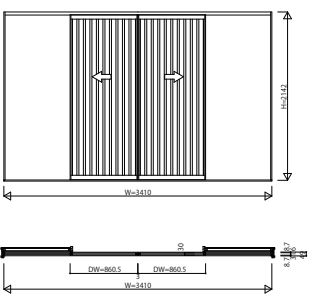

A YWSP\_W01\_A アルミインテリア建材 [スクリーンパーティション] 間仕切 ラウンドレール スライディングタイプ 引分け戸 呼称高 21 2 / 2

|                 |                     |                 |                 |                 |
|-----------------|---------------------|-----------------|-----------------|-----------------|
| 引分け戸 Sタイプ       | 引分け戸 Nタイプ・Cタイプ・Wタイプ | 引分け戸 Tタイプ       | 引分け戸 Jタイプ       | 引分け戸 Lタイプ       |
| W=3,410 H=2,142 | W=3,410 H=2,142     | W=3,410 H=2,142 | W=3,410 H=2,142 | W=3,410 H=2,142 |
| アルミ三方枠仕様        | アルミ三方枠仕様            | アルミ三方枠仕様        | アルミ三方枠仕様        | アルミ三方枠仕様        |

引分け戸 Mタイプ・Hタイプ

W=3,410 H=2,142 アルミ三方枠仕様

|  |  |  |  |  |
|--|--|--|--|--|
|  |  |  |  |  |
|  |  |  |  |  |
|  |  |  |  |  |
|  |  |  |  |  |
|  |  |  |  |  |