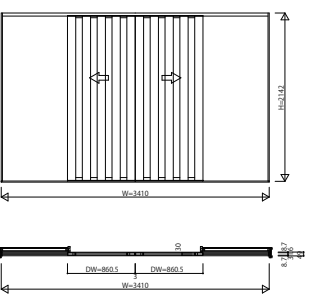

A YWSP\_W01\_A アルミインテリア建材 [スクリーンパーティション] 間仕切 ラウンドレール スライディングタイプ 引分け戸 呼称高 21 2 / 2

|                 |                     |                 |                 |                 |
|-----------------|---------------------|-----------------|-----------------|-----------------|
| 引分け戸 Sタイプ       | 引分け戸 Nタイプ・Cタイプ・Wタイプ | 引分け戸 Tタイプ       | 引分け戸 Jタイプ       | 引分け戸 Lタイプ       |
| W=3,410 H=2,142 | W=3,410 H=2,142     | W=3,410 H=2,142 | W=3,410 H=2,142 | W=3,410 H=2,142 |
| アルミ三方枠仕様        | アルミ三方枠仕様            | アルミ三方枠仕様        | アルミ三方枠仕様        | アルミ三方枠仕様        |

引分け戸 Mタイプ・Hタイプ

W=3,410 H=2,142 アルミ三方枠仕様

|  |  |  |  |  |
|--|--|--|--|--|
|  |  |  |  |  |
|  |  |  |  |  |
|  |  |  |  |  |
|  |  |  |  |  |
|  |  |  |  |  |