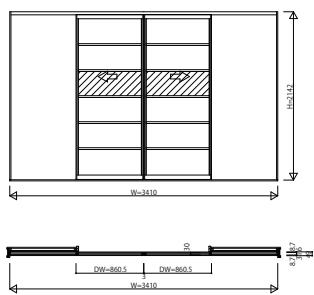

A YWSP\_W01\_A アルミインテリア建材 [スクリーンパーティション] 間仕切 ラウンドレール スライディングタイプ 引分け戸 呼称高 21 2 / 2

|                 |                     |                 |                 |                 |
|-----------------|---------------------|-----------------|-----------------|-----------------|
| 引分け戸 Sタイプ       | 引分け戸 Nタイプ・Cタイプ・Wタイプ | 引分け戸 Tタイプ       | 引分け戸 Jタイプ       | 引分け戸 Lタイプ       |
| W=3,410 H=2,142 | W=3,410 H=2,142     | W=3,410 H=2,142 | W=3,410 H=2,142 | W=3,410 H=2,142 |
| アルミ三方枠仕様        | アルミ三方枠仕様            | アルミ三方枠仕様        | アルミ三方枠仕様        | アルミ三方枠仕様        |

引分け戸 Mタイプ・Hタイプ

W=3,410 H=2,142 アルミ三方枠仕様

|  |  |  |  |  |
|--|--|--|--|--|
|  |  |  |  |  |
|  |  |  |  |  |
|  |  |  |  |  |
|  |  |  |  |  |
|  |  |  |  |  |