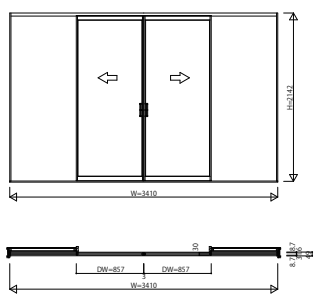

A YWSP\_W01\_A アルミインテリア建材 [スクリーンパーティション] 間仕切 ラウンドレール スライディングタイプ 引分け戸 呼称高 21 2 / 2

|                 |                     |                 |                 |                 |
|-----------------|---------------------|-----------------|-----------------|-----------------|
| 引分け戸 Sタイプ       | 引分け戸 Nタイプ・Cタイプ・Wタイプ | 引分け戸 Tタイプ       | 引分け戸 Jタイプ       | 引分け戸 Lタイプ       |
| W=3,410 H=2,142 | W=3,410 H=2,142     | W=3,410 H=2,142 | W=3,410 H=2,142 | W=3,410 H=2,142 |
| アルミ三方枠仕様        | アルミ三方枠仕様            | アルミ三方枠仕様        | アルミ三方枠仕様        | アルミ三方枠仕様        |

引分け戸 Mタイプ・Hタイプ

W=3,410 H=2,142 アルミ三方枠仕様

|  |  |  |  |  |
|--|--|--|--|--|
|  |  |  |  |  |
|  |  |  |  |  |
|  |  |  |  |  |
|  |  |  |  |  |
|  |  |  |  |  |