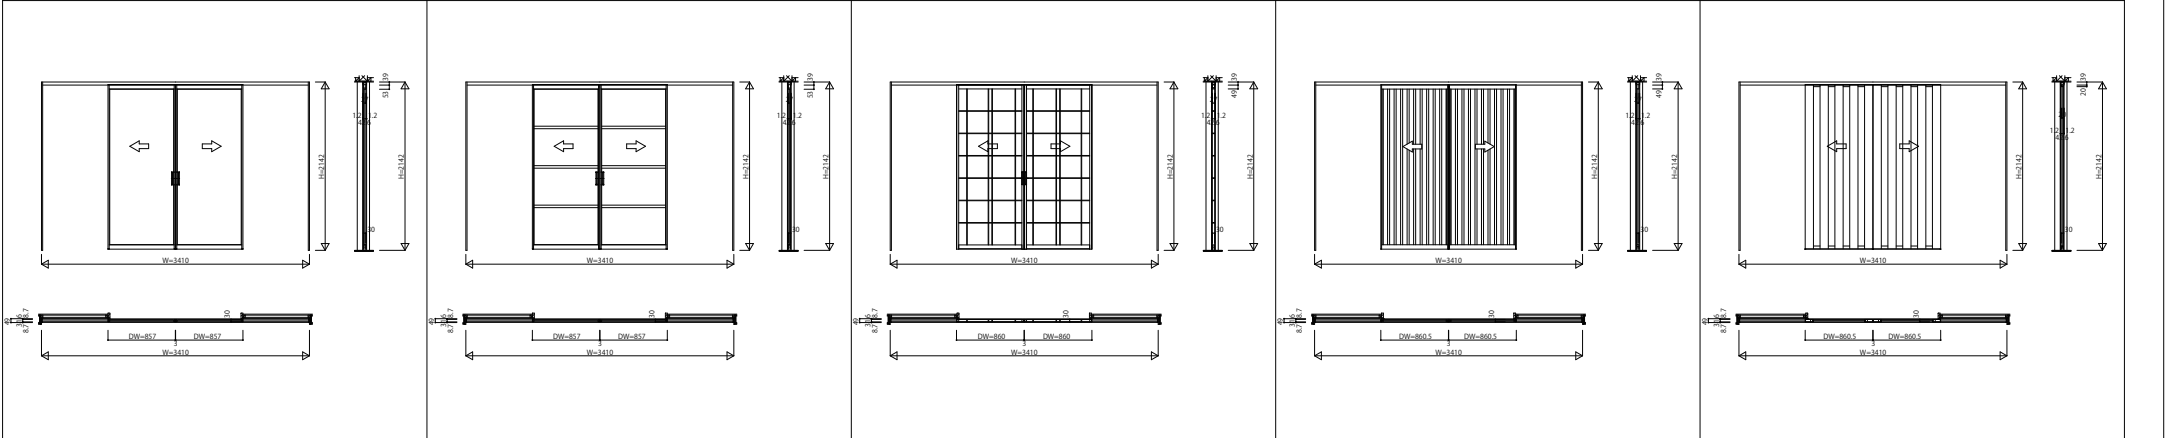

A YWSP_W21_A アルミインテリア建材 [スクリーンパーティション] 間仕切 上吊り スライディングタイプ 引分け戸 呼称高 21 2 / 2

| | | | | |
|-----------------|---------------------|-----------------|-----------------|-----------------|
| 引分け戸 Sタイプ | 引分け戸 Nタイプ・Cタイプ・Wタイプ | 引分け戸 Tタイプ | 引分け戸 Jタイプ | 引分け戸 Lタイプ |
| W=3,410 H=2,142 | W=3,410 H=2,142 | W=3,410 H=2,142 | W=3,410 H=2,142 | W=3,410 H=2,142 |
| アルミ三方枠仕様 | アルミ三方枠仕様 | アルミ三方枠仕様 | アルミ三方枠仕様 | アルミ三方枠仕様 |

| | | | | |
|----------------|--|--|--|--|
| 引分け戸 Mタイプ・Hタイプ | | | | |
|----------------|--|--|--|--|

| | | | | |
|-----------------|----------|--|--|--|
| W=3,410 H=2,142 | アルミ三方枠仕様 | | | |
|-----------------|----------|--|--|--|