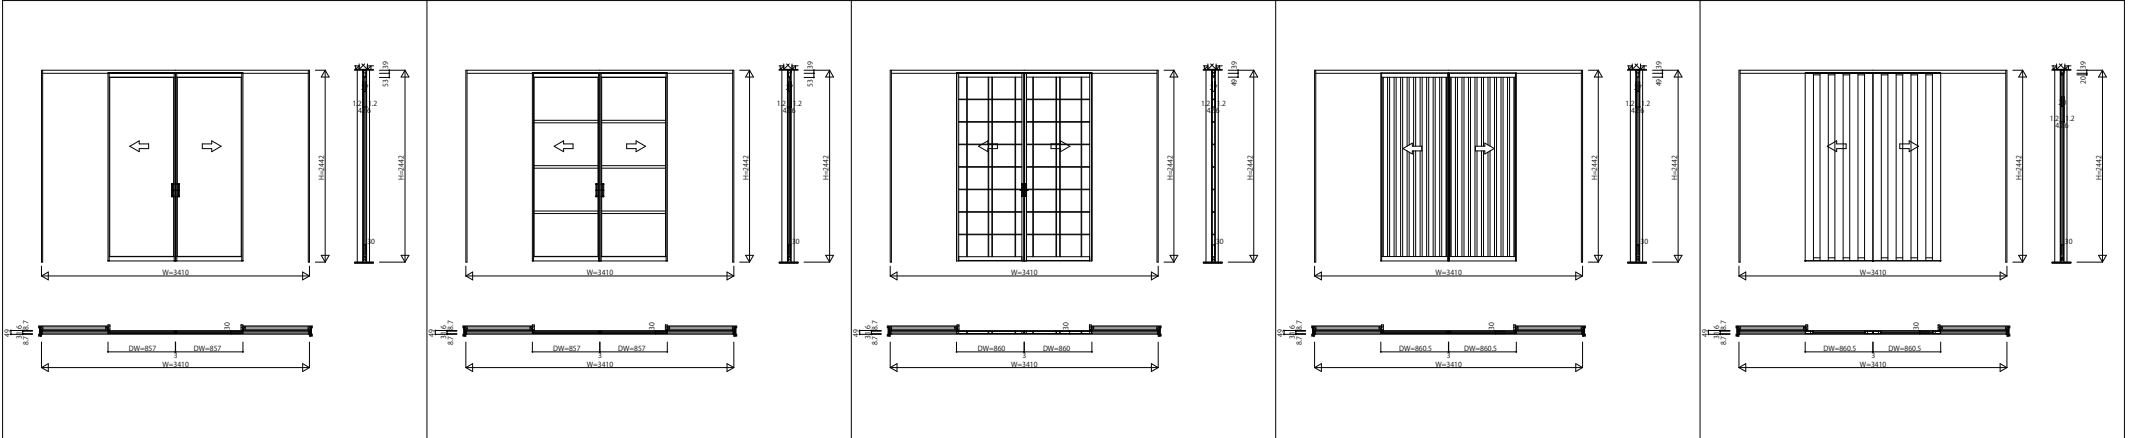

A YWSP\_W22\_A アルミインテリア建材 [スクリーンパーティション] 間仕切 上吊り スライディングタイプ 引分け戸 呼称高 24 2 / 2

|                 |                     |                 |                 |                 |
|-----------------|---------------------|-----------------|-----------------|-----------------|
| 引分け戸 Sタイプ       | 引分け戸 Nタイプ・Cタイプ・Wタイプ | 引分け戸 Tタイプ       | 引分け戸 Jタイプ       | 引分け戸 Lタイプ       |
| W=3,410 H=2,442 | W=3,410 H=2,442     | W=3,410 H=2,442 | W=3,410 H=2,442 | W=3,410 H=2,442 |
| アルミ三方枠仕様        | アルミ三方枠仕様            | アルミ三方枠仕様        | アルミ三方枠仕様        | アルミ三方枠仕様        |

|                 |          |  |  |  |
|-----------------|----------|--|--|--|
| 引分け戸 Mタイプ・Hタイプ  | アルミ三方枠仕様 |  |  |  |
| W=3,410 H=2,442 | アルミ三方枠仕様 |  |  |  |