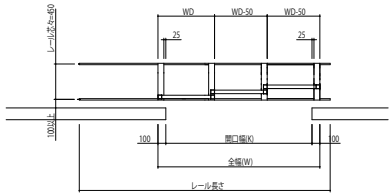

BLGATE ベルゲート HG型

2SG-A1

●片引きタイプ(本図は左側収納:L)

開けた状態

閉めた状態

●両引きタイプ

開けた状態

閉めた状態