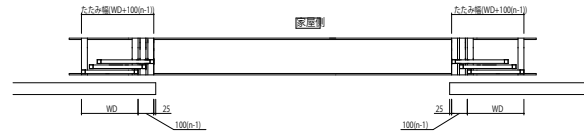

BLGATE ベルゲート HG型

2SG-A1

●片引きタイプ(本図は左側収納:L)

開けた状態

閉めた状態

●両引きタイプ

開けた状態

閉めた状態