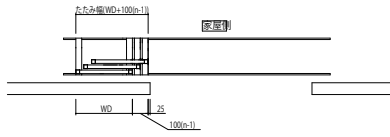

BLGATE ベルゲート HG型

2SG-A1

●片引きタイプ(本図は左側収納:L)

開けた状態

閉めた状態

●両引きタイプ

開けた状態

閉めた状態