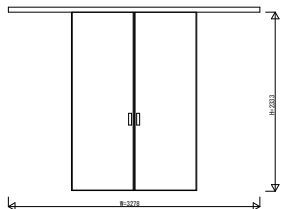

CWEW01 インテリアドアシリーズ famitto/C (クロスタイプ) アウトセット引戸 引分け戸 壁付

クロスタイプ アウトセット引戸 引分け戸 フラット

W=3,278 H=2,033

クロスタイプ アウトセット引戸 引分け戸 フラット

W=3,278 H=2,333

クロスタイプ アウトセット引戸 引分け戸 スリット採光

W=3,278 H=2,033

クロスタイプ アウトセット引戸 引分け戸 スリット採光

W=3,278 H=2,333

上枠  
壁付の場合