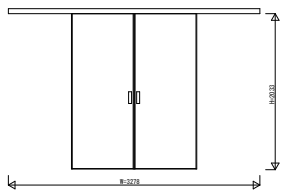

CWEW01 インテリアドアシリーズ famitto/C (クロスタイプ) アウトセット引戸 引分け戸 壁付

クロスタイプ アウトセット引戸 引分け戸 フラット

W=3,278 H=2,033

クロスタイプ アウトセット引戸 引分け戸 フラット

W=3,278 H=2,333

クロスタイプ アウトセット引戸 引分け戸 スリット採光

W=3,278 H=2,033

クロスタイプ アウトセット引戸 引分け戸 スリット採光

W=3,278 H=2,333

上枠  
壁付の場合