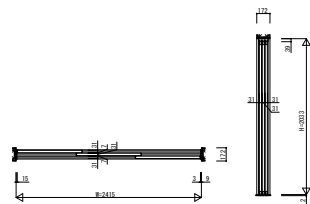

CWHWAV02 インテリアドアシリーズ famitto/C (クロスタイプ) 引違い戸 (3枚建) ラウンドレール 直付枠

クロスタイプ 引違い戸 (3枚建) フラット

W=2,415 H=2,033

クロスタイプ 引違い戸 (3枚建) フラット

W=2,415 H=2,333

クロスタイプ 引違い戸 (3枚建) スリット採光

W=2,415 H=2,033

クロスタイプ 引違い戸 (3枚建) スリット採光

W=2,415 H=2,333

3方枠
埋込敷居の場合

3方枠
直付敷居の場合