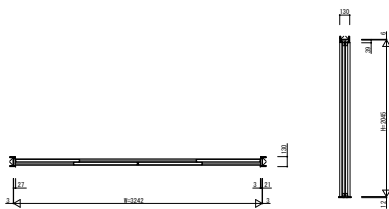

CWHWBV03 インテリアドアシリーズ famitto/C (クロスタイプ) 引違い戸(4枚建) ラウンドレール スリム枠

クロスタイプ 引違い戸 フラット

W=3,242 H=2,045

クロスタイプ 引違い戸 フラット

W=3,242 H=2,345

クロスタイプ 引違い戸 スリット採光

W=3,242 H=2,045

クロスタイプ 引違い戸 スリット採光

W=3,242 H=2,345

3方枠
埋込敷居の場合

3方枠
直付敷居の場合