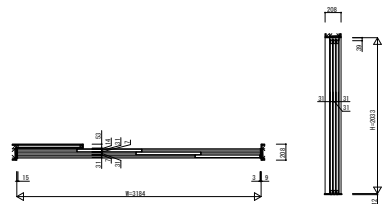

CWKWAV03 インテリアドアシリーズ famitto/C (クロスタイプ) 片引き戸 (3枚建) ラウンドレール 直付枠

クロスタイプ 片引き戸 (3枚建) フラット

W=3,184 H=2,033

クロスタイプ 片引き戸 (3枚建) フラット

W=3,184 H=2,333

クロスタイプ 片引き戸 (3枚建) スリット採光

W=3,184 H=2,033

クロスタイプ 片引き戸 (3枚建) スリット採光

W=3,184 H=2,333

3方枠  
埋込敷居の場合

3方枠  
直付敷居の場合