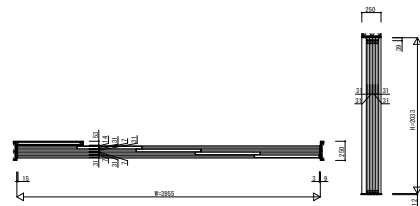

CWKWAV04 インテリアドアシリーズ famitto/C (クロスタイプ) 片引き戸(4枚建) ラウンドレール 直付枠

クロスタイプ 片引き戸(4枚建) フラット

W=3,955 H=2,033

クロスタイプ 片引き戸(4枚建) フラット

W=3,955 H=2,333

クロスタイプ 片引き戸(4枚建) スリット採光

W=3,955 H=2,033

クロスタイプ 片引き戸(4枚建) スリット採光

W=3,955 H=2,333

3方枠
埋込敷居の場合

3方枠
直付敷居の場合