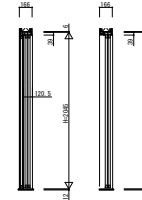

CWKWB01 インテリアドアシリーズ famitto/C (クロスタイプ) 連動引戸 片引き戸 (2枚建) 上吊り スリム枠

クロスタイプ 連動引戸 片引き戸 (2枚建) フラット

W=2,400 H=2,045

クロスタイプ 連動引戸 片引き戸 (2枚建) フラット

W=2,400 H=2,345

クロスタイプ 連動引戸 片引き戸 (2枚建) スリット採光

W=2,400 H=2,045

クロスタイプ 連動引戸 片引き戸 (2枚建) スリット採光

W=2,400 H=2,345

3方枠  
直付取居の場合

袖壁側 開口側

3方枠  
ガイドレールの場合

袖壁側 開口側