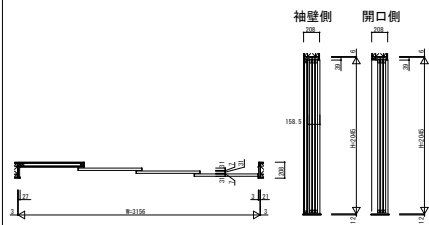

CWKWB02 インテリアドアシリーズ famitto/C (クロスタイプ) 連動引戸 片引き戸 (3枚建) 上吊り スリム枠

クロスタイプ 連動引戸 片引き戸 (3枚建) フラット

W=3,156 H=2,045

クロスタイプ 連動引戸 片引き戸 (3枚建) フラット

W=3,156 H=2,345

クロスタイプ 連動引戸 片引き戸 (3枚建) スリット採光

W=3,156 H=2,045

クロスタイプ 連動引戸 片引き戸 (3枚建) スリット採光

W=3,156 H=2,345

3方枠
直付取居の場合

3方枠
ガイドレールの場合