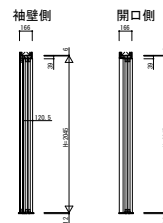

CWKWBV02 インテリアドアシリーズ famitto/C (クロスタイプ) 片引き戸(2枚建) ラウンドレール スリム枠

クロスタイプ 片引き戸(2枚建) フラット

W=2,400 H=2,045

ガラスタイプ 片引き戸(2枚建) フラット

W=2,400 H=2,345

クロスタイプ 片引き戸(2枚建) スリット採光

W=2,400 H=2,045

クロスタイプ 片引き戸(2枚建) スリット採光

W=2,400 H=2,345

3方枠
埋込敷居の場合

3方枠
直付敷居の場合