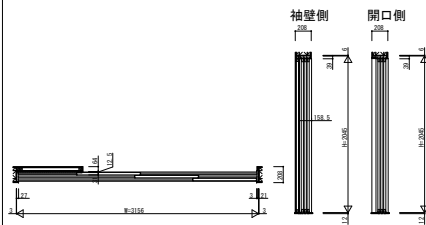

CWKWBV03 インテリアドアシリーズ famitto/C (クロスタイプ) 片引き戸(3枚建) ラウンドレール スリム枠

クロスタイプ 片引き戸(3枚建) フラット

W=3,156 H=2,045

クロスタイプ 片引き戸(3枚建) フラット

W=3,156 H=2,345

クロスタイプ 片引き戸(3枚建) スリット採光

W=3,156 H=2,045

クロスタイプ 片引き戸(3枚建) スリット採光

W=3,156 H=2,345

3方枠
埋込敷居の場合

3方枠
直付敷居の場合