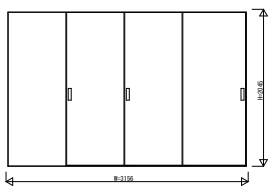

CWKWBV03 インテリアドアシリーズ famitto/C (クロスタイプ) 片引き戸(3枚建) ラウンドレール スリム枠

クロスタイプ 片引き戸(3枚建) フラット

W=3,156 H=2,045

クロスタイプ 片引き戸(3枚建) フラット

W=3,156 H=2,345

クロスタイプ 片引き戸(3枚建) スリット採光

W=3,156 H=2,045

クロスタイプ 片引き戸(3枚建) スリット採光

W=3,156 H=2,345

3方枠
埋込敷居の場合

3方枠
直付敷居の場合