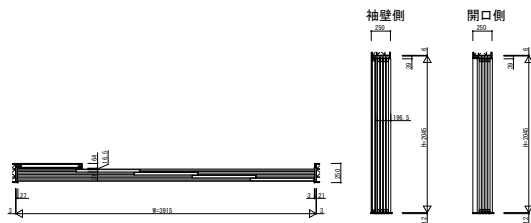

CWKWBV04 インテリアドアシリーズ famitto/C (クロスタイプ) 片引き戸(4枚建) ラウンドレール スリム枠

クロスタイプ 片引き戸(4枚建) フラット

W=3,915 H=2,045

クロスタイプ 片引き戸(4枚建) フラット

W=3,915 H=2,345

クロスタイプ 片引き戸(4枚建) スリット採光

W=3,915 H=2,045

クロスタイプ 片引き戸(4枚建) スリット採光

W=3,915 H=2,345

3方枠
埋込取居の場合

3方枠
直付取居の場合