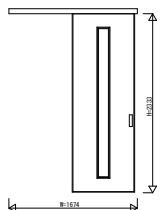

CWNN01 インテリアドアシリーズ famitto/C (クロスタイプ) アウトセット引戸 片引き戸 壁付

クロスタイプ アウトセット引戸 片引き戸 フラット

W=1,674 H=2,033

クロスタイプ アウトセット引戸 片引き戸 フラット

W=1,674 H=2,333

クロスタイプ アウトセット引戸 片引き戸 スリット採光

W=1,674 H=2,033

クロスタイプ アウトセット引戸 片引き戸 スリット採光

W=1,674 H=2,333

上枠
壁付の場合