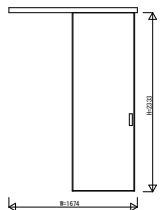

CWNN01 インテリアドアシリーズ famitto/C (クロスタイプ) アウトセット引戸 片引き戸 壁付

クロスタイプ アウトセット引戸 片引き戸 フラット

W=1,674 H=2,033

クロスタイプ アウトセット引戸 片引き戸 フラット

W=1,674 H=2,333

クロスタイプ アウトセット引戸 片引き戸 スリット採光

W=1,674 H=2,033

クロスタイプ アウトセット引戸 片引き戸 スリット採光

W=1,674 H=2,333

上枠
壁付の場合