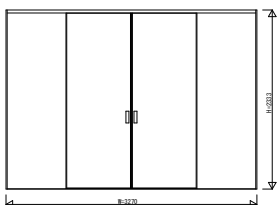

CWWWAV01 インテリアドアシリーズ famitto/C (クロスタイプ) 引分け戸 ラウンドレール 直付枠

クロスタイプ 引分け戸 フラット

W=3,270 H=2,033

クロスタイプ 引分け戸 フラット

W=3,270 H=2,333

クロスタイプ 引分け戸 スリット採光

W=3,270 H=2,033

クロスタイプ 引分け戸 スリット採光

W=3,270 H=2,333

3方枠
埋込敷居の場合

3方枠
直付敷居の場合