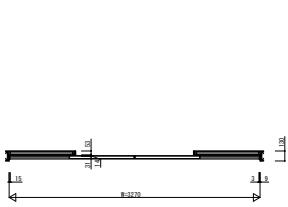

CWWWAV01 インテリアドアシリーズ famitto/C (クロスタイプ) 引分け戸 ラウンドレール 直付枠

クロスタイプ 引分け戸 フラット

W=3,270 H=2,033

クロスタイプ 引分け戸 フラット

W=3,270 H=2,333

クロスタイプ 引分け戸 スリット採光

W=3,270 H=2,033

クロスタイプ 引分け戸 スリット採光

W=3,270 H=2,333

3方枠
埋込敷居の場合

3方枠
直付敷居の場合