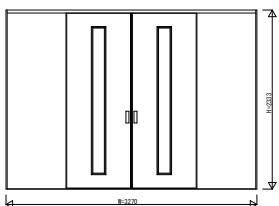

CWWWAV01 インテリアドアシリーズ famitto/C (クロスタイプ) 引分け戸 ラウンドレール 直付枠

クロスタイプ 引分け戸 フラット

W=3,270 H=2,033

クロスタイプ 引分け戸 フラット

W=3,270 H=2,333

クロスタイプ 引分け戸 スリット採光

W=3,270 H=2,033

クロスタイプ 引分け戸 スリット採光

W=3,270 H=2,333

3方枠
埋込敷居の場合

3方枠
直付敷居の場合