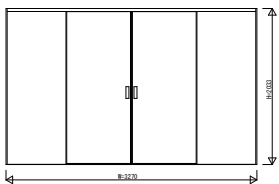

CWWWAV01 インテリアドアシリーズ famitto/C (クロスタイプ) 引分け戸 ラウンドレール 直付枠

クロスタイプ 引分け戸 フラット

W=3,270 H=2,033

クロスタイプ 引分け戸 フラット

W=3,270 H=2,333

クロスタイプ 引分け戸 スリット採光

W=3,270 H=2,033

クロスタイプ 引分け戸 スリット採光

W=3,270 H=2,333

3方枠
埋込敷居の場合

3方枠
直付敷居の場合