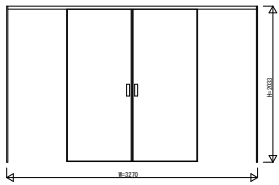

CWWWAW01 インテリアドアシリーズ famitto/C (クロスタイプ) 引分け戸 上吊り 直付枠

クロスタイプ 引分け戸 フラット

W=3,270 H=2,033

クロスタイプ 引分け戸 フラット

W=3,270 H=2,333

クロスタイプ 引分け戸 スリット採光

W=3,270 H=2,033

クロスタイプ 引分け戸 スリット採光

W=3,270 H=2,333

3方枠  
上吊り