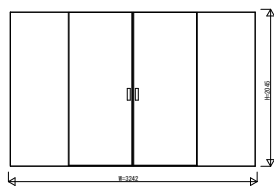

CWWWBV01 インテリアドアシリーズ famitto/C (クロスタイプ) 引分け戸 ラウンドレール スリム枠

クロスタイプ 引分け戸 フラット

W=3,242 H=2,045

クロスタイプ 引分け戸 フラット

W=3,242 H=2,345

クロスタイプ 引分け戸 スリット採光

W=3,242 H=2,045

クロスタイプ 引分け戸 スリット採光

W=3,242 H=2,345

3方枠
埋込敷居の場合

3方枠
直付敷居の場合