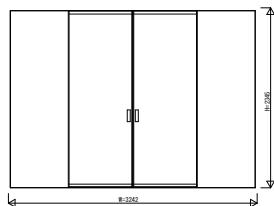

CWWWBV01 インテリアドアシリーズ famitto/C (クロスタイプ) 引分け戸 ラウンドレール スリム枠

クロスタイプ 引分け戸 フラット

W=3,242 H=2,045

クロスタイプ 引分け戸 フラット

W=3,242 H=2,345

クロスタイプ 引分け戸 スリット採光

W=3,242 H=2,045

クロスタイプ 引分け戸 スリット採光

W=3,242 H=2,345

3方枠
埋込敷居の場合

3方枠
直付敷居の場合