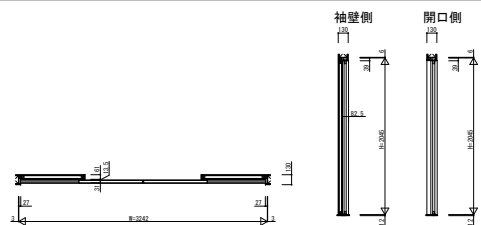

CWWWBV01 インテリアドアシリーズ famitto/C (クロスタイプ) 引分け戸 ラウンドレール スリム枠

クロスタイプ 引分け戸 フラット

W=3,242 H=2,045

クロスタイプ 引分け戸 フラット

W=3,242 H=2,345

クロスタイプ 引分け戸 スリット採光

W=3,242 H=2,045

クロスタイプ 引分け戸 スリット採光

W=3,242 H=2,345

3方枠
埋込敷居の場合

3方枠
直付敷居の場合