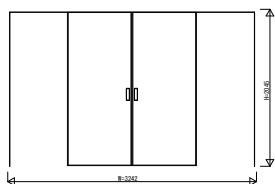

CWWWBW01 インテリアドアシリーズ famitto/C (クロスタイプ) 引分け戸 上吊り スリム枠

クロスタイプ 引分け戸 フラット

W=3,242 H=2,045

クロスタイプ 引分け戸 フラット

W=3,242 H=2,345

クロスタイプ 引分け戸 スリット採光

W=3,242 H=2,045

クロスタイプ 引分け戸 スリット採光

W=3,242 H=2,345

3方枠
上吊り