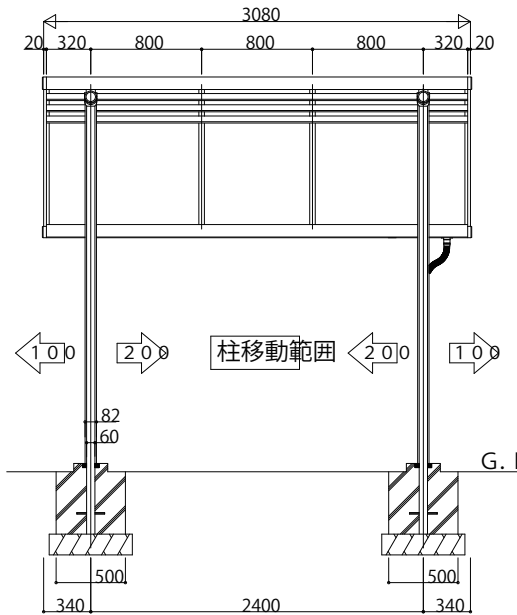

■ 姿図一覧

● 31-21

● 55-21

・[]寸法はハイルーフの場合

変更記事	設計監理

工事名	
図面内容	サイクルキャップ 積雪50cm地域用 基本セット

照査	
担当	
作図	
尺度	

御承認印	
年月日	
CYE-SA1-C002	

図番	
通し図番	