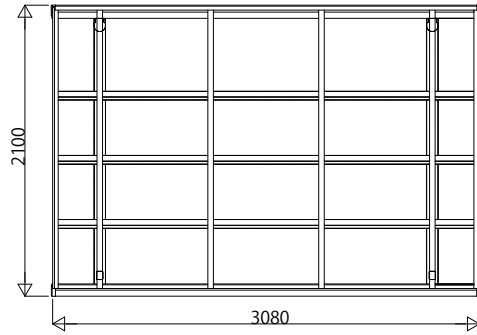

■ 姿図一覧

● 31-21

● 55-21

・[]寸法はハイルーフの場合

変更記事	設計監理

工事名	
図面内容	サイクルキャップ 積雪50cm地域用 基本セット

照査	
担当	
作図	
尺度	

御承認印	
年月日	
CYE-SA1-C002	

図番	
通し図番	