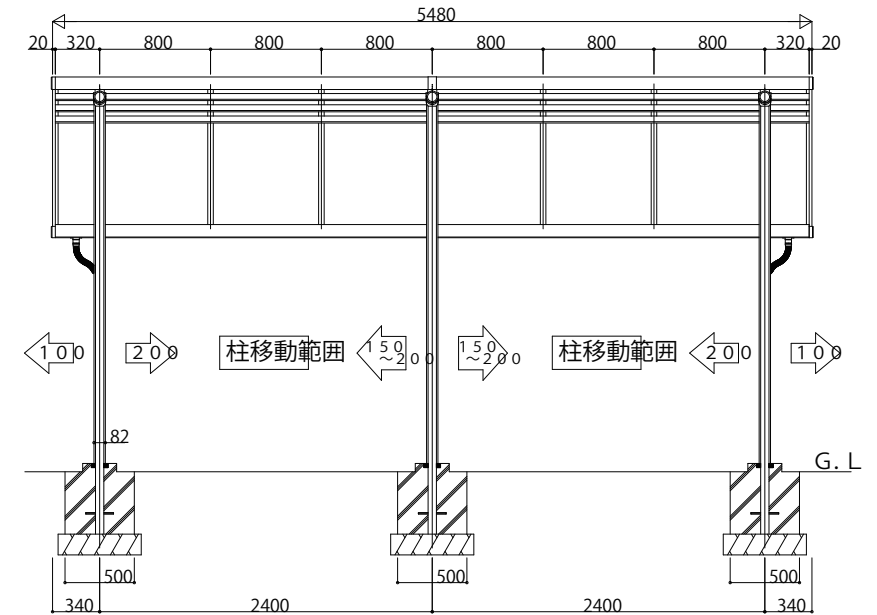

■ 姿図一覧

● 31-21

● 55-21

・[]寸法はハイルーフの場合

変更記事	設計監理

工事名	
図面内容	サイクルキャップ 積雪50cm地域用 基本セット

照査	
担当	
作図	
尺度	

御承認印	
年月日	
CYE-SA1-C002	

図番	
通し図番	