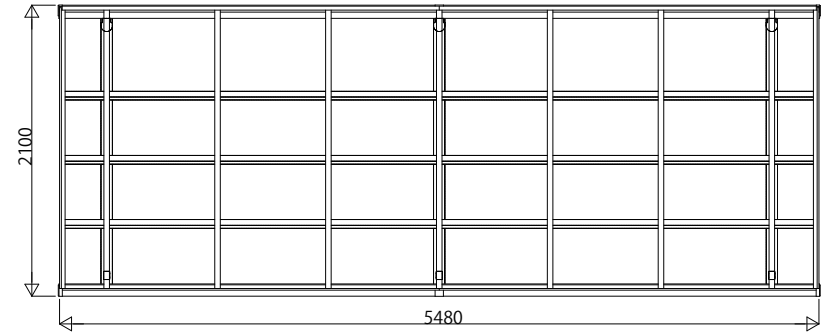

■ 姿図一覧

● 31-21

● 55-21

・[]寸法はハイルーフの場合

変更記事	設計監理

工事名	
図面内容	サイクルキャップ 積雪50cm地域用 基本セット

照査	
担当	
作図	
尺度	

御承認印	
年月日	
CYE-SA1-C002	

図番	
通し図番	