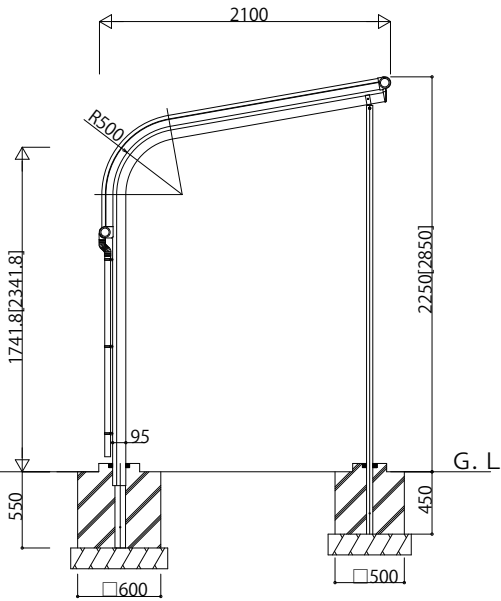

■ 姿図一覧

● 31-21

● 55-21

・[]寸法はハイルーフの場合

変更記事	設計監理

工事名	
図面内容	サイクルキャップ 積雪50cm地域用 基本セット

照査	
担当	
作図	
尺度	

御承認印	
年月日	
CYE-SA1-C002	

図番	
通し図番	