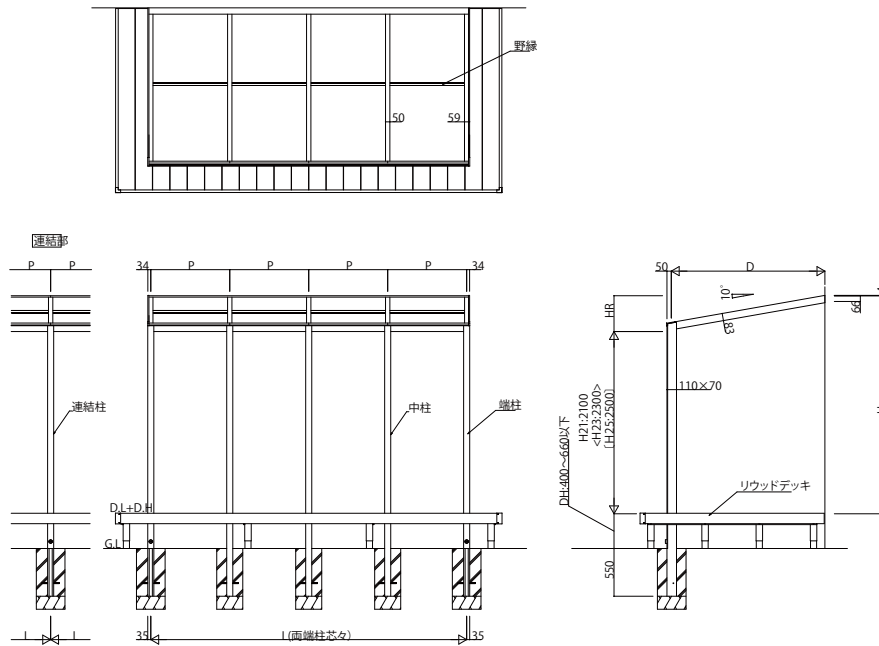

アウトターフテラスAタイプ リウッドデッキ納まり

■テラスAタイプ リウッドデッキ納まり

●600N/m² (呼称奥行3尺~6尺)

■テラスAタイプ リウッドデッキ納まり

●600N/m² (呼称奥行7尺~9尺) ●1500N/m² (呼称奥行3尺~9尺) ●3000N/m² (呼称奥行3尺~6尺)