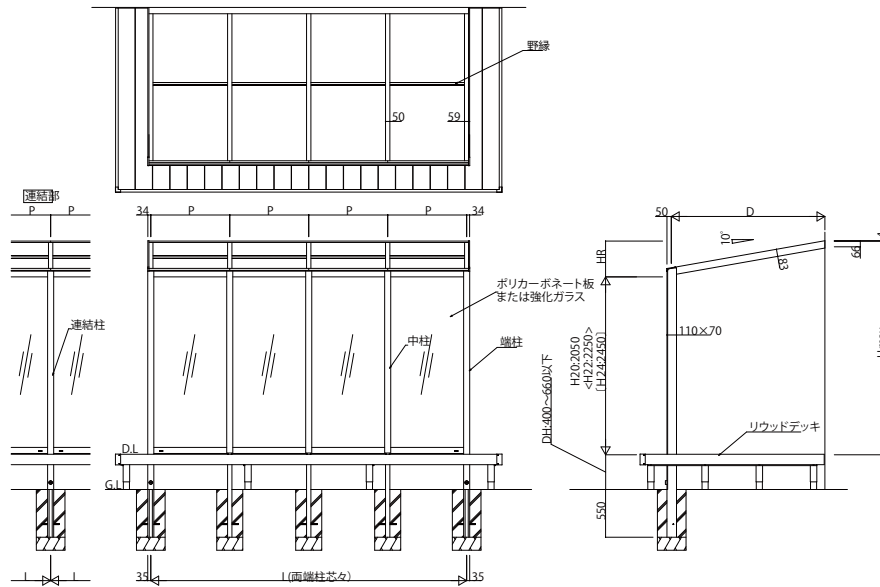

アウトターープテラスBタイプ リウッドデッキ納まり

■テラスBタイプ リウッドデッキ納まり

●600N/m² (呼称奥行3尺~6尺)

■テラスBタイプ リウッドデッキ納まり

●600N/m² (呼称奥行7尺~9尺) ●1500N/m² (呼称奥行3尺~9尺) ●3000N/m² (呼称奥行3尺~6尺)