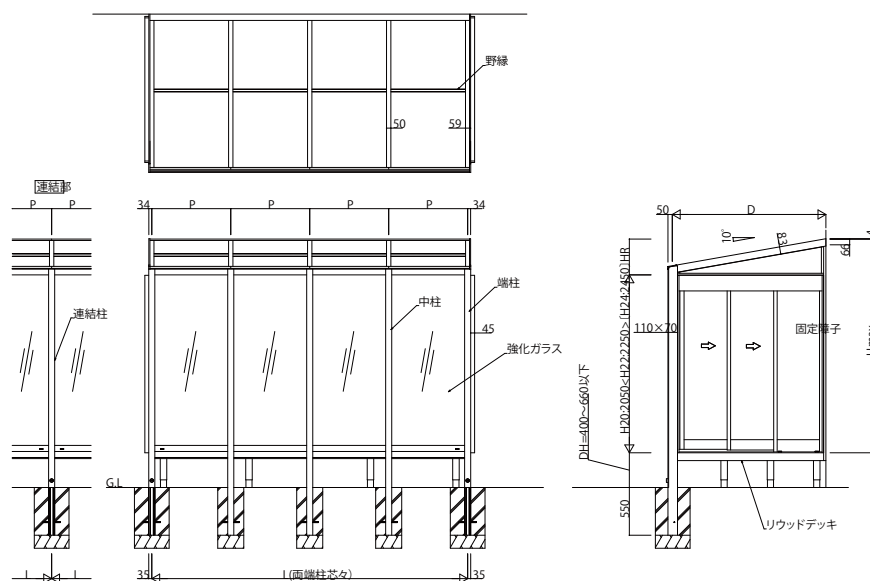

アウトターフガーデンルームタイプ インナーリウッドデッキ納まり

■ガーデンルームタイプ インナーリウッドデッキ納まり

●600N/m² (呼称奥行5尺・6尺)

■ガーデンルームタイプ インナーリウッドデッキ納まり

●600N/m² (呼称奥行7尺~9尺) ●1500N/m² (呼称奥行5尺~9尺) ●3000N/m² (呼称奥行5尺・6尺)