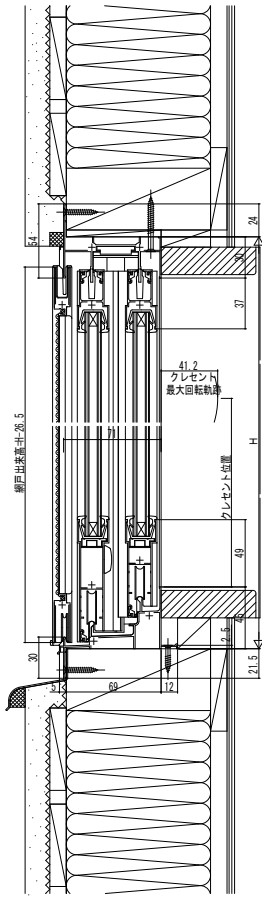

## ■引違い窓 NHU内付型 h=11の場合

複層ガラス

内観姿図

### ●4枚建突合せ部

### ●W=256の場合 召合せ部