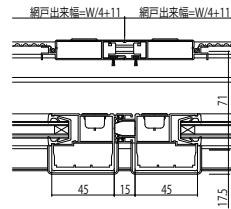

■引違い窓 NHU内付型

複層ガラス障子

内観姿図

●テラス幅 < 20

●4枚建突合せ部

●W=256の場合 召合せ部