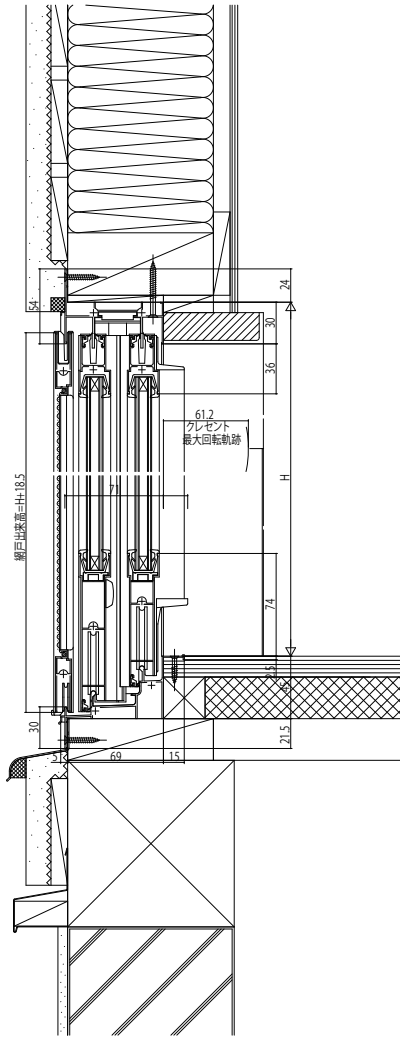

■引違い窓 NHU内付型

複層ガラス障子

内観姿図

●テラス幅 < 20

●4枚建突合せ部

●W=256の場合 召合せ部