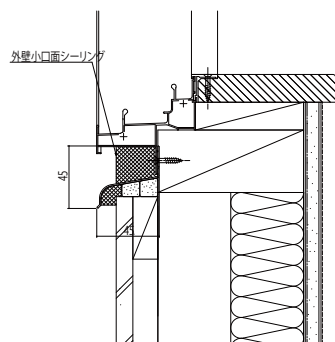

## ■水切端部キャップ

(K-634、K-634C用)

K-30908      K-30909

(K-53697用)

K-37831    K-37832

## ■連窓用水切

上枠用: 2K-92486

下枠用: 2K-92487

## ■水切

K-634

K-634C

K-53697