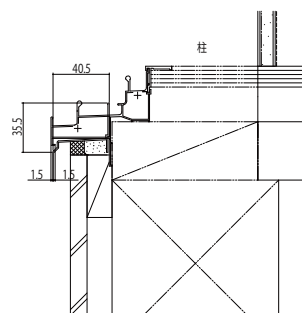

## ■水切端部キャップ

(K-634、K-634C用)

K-30908      K-30909

(K-53697用)

K-37831    K-37832

## ■連窓用水切

上枠用: 2K-92486

下枠用: 2K-92487

## ■水切

K-634

K-634C

K-53697