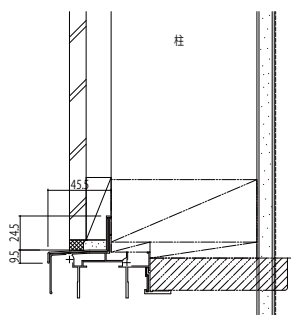

## ■水切端部キャップ

(K-634、K-634C用)

K-30908      K-30909

(K-53697用)

K-37831    K-37832

## ■連窓用水切

上枠用: 2K-92486

下枠用: 2K-92487

## ■水切

K-634

K-634C

K-53697