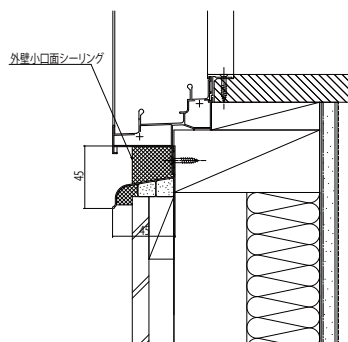

■水切端部キャップ

(K-634、K-634C用)

K-30908   K-30909

(K-53697用)

K-37831   K-37832

■連窓用水切

上枠用: 2K-92486

下枠用: 2K-92487

■水切

K-634

K-634C

K-53697