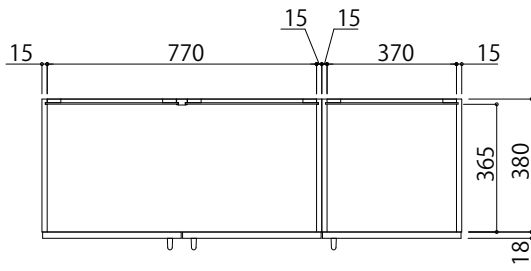

■ 玄関収納 プラン1A W12 標準奥行タイプ

ハンドルタイプ

つまみタイプ