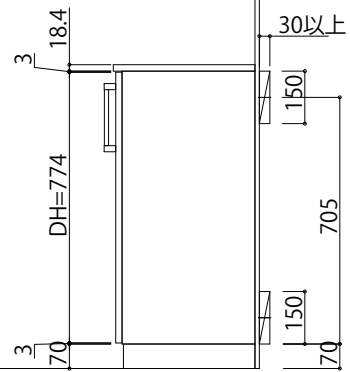

■ 玄関収納 プラン1A W12 標準奥行タイプ

ハンドルタイプ

つまみタイプ