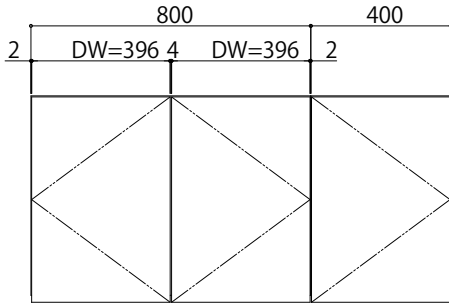

■ 玄関収納 プラン1A W12 標準奥行タイプ

ハンドルタイプ

つまみタイプ