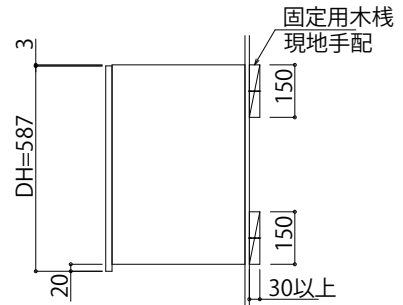

■ 玄関収納 プラン1A W12 標準奥行タイプ

ハンドルタイプ

つまみタイプ