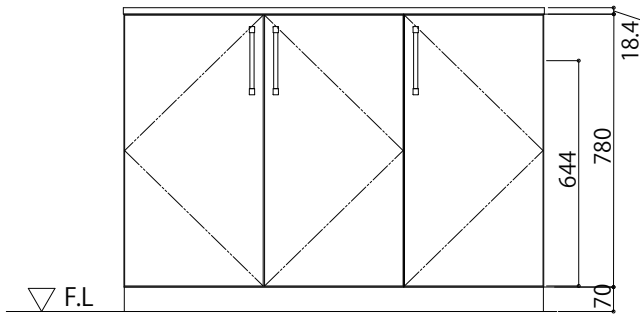

■ 玄関収納 プラン1A W12 標準奥行タイプ

ハンドルタイプ

つまみタイプ