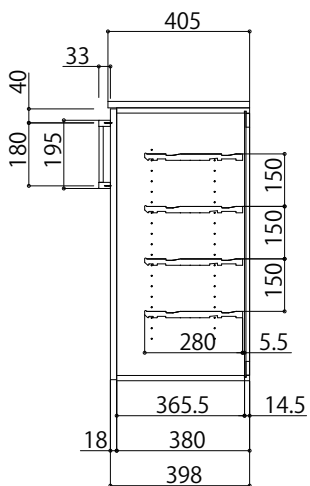

■ 玄関収納 プラン1A W12 標準奥行タイプ

ハンドルタイプ

つまみタイプ