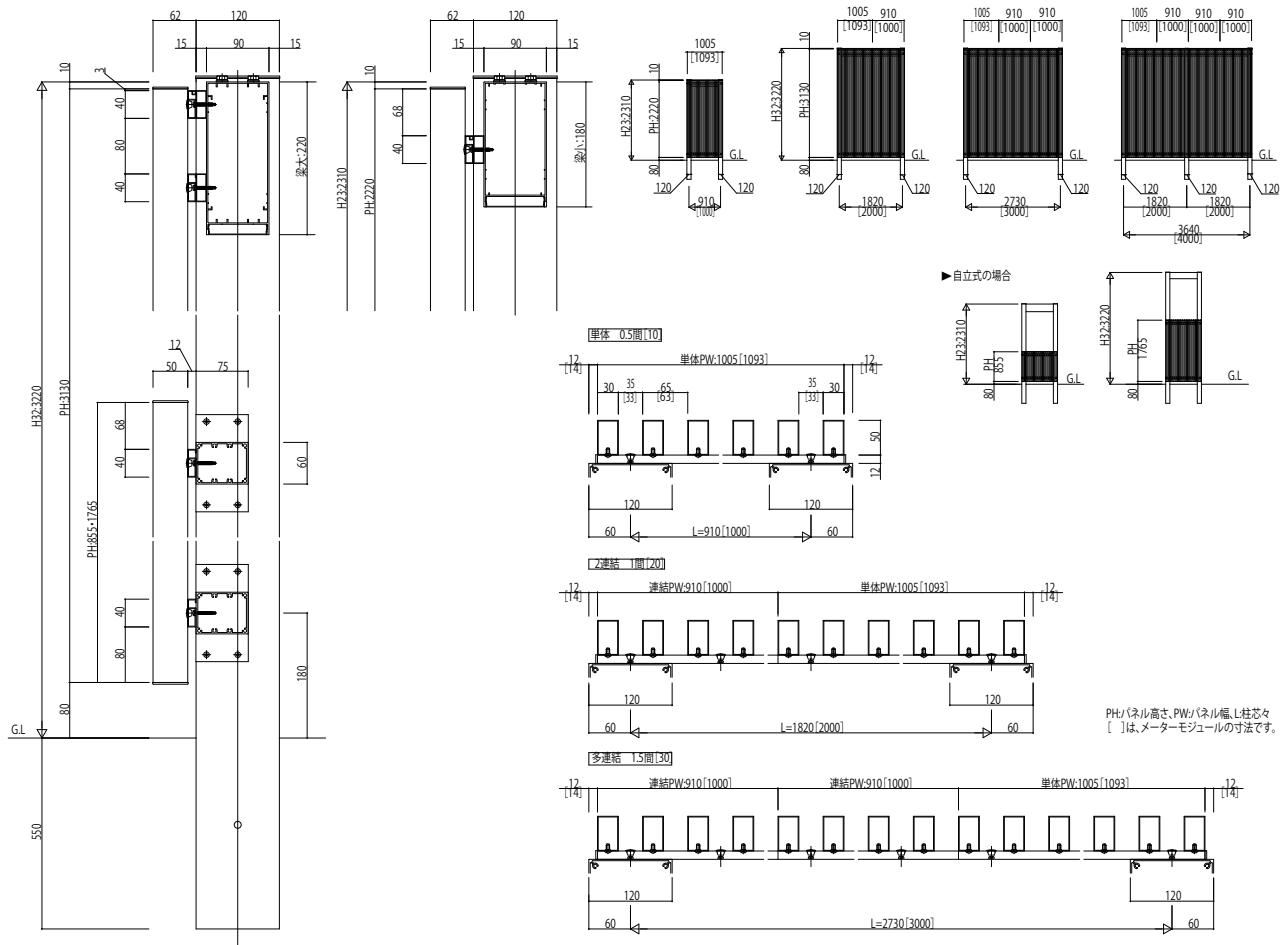

リレーリア 壁面材 スクリーン2N型-1

●スクリーン2N型

フレームタイプ納まり図姿図

ウォールタイプ納まり図姿図