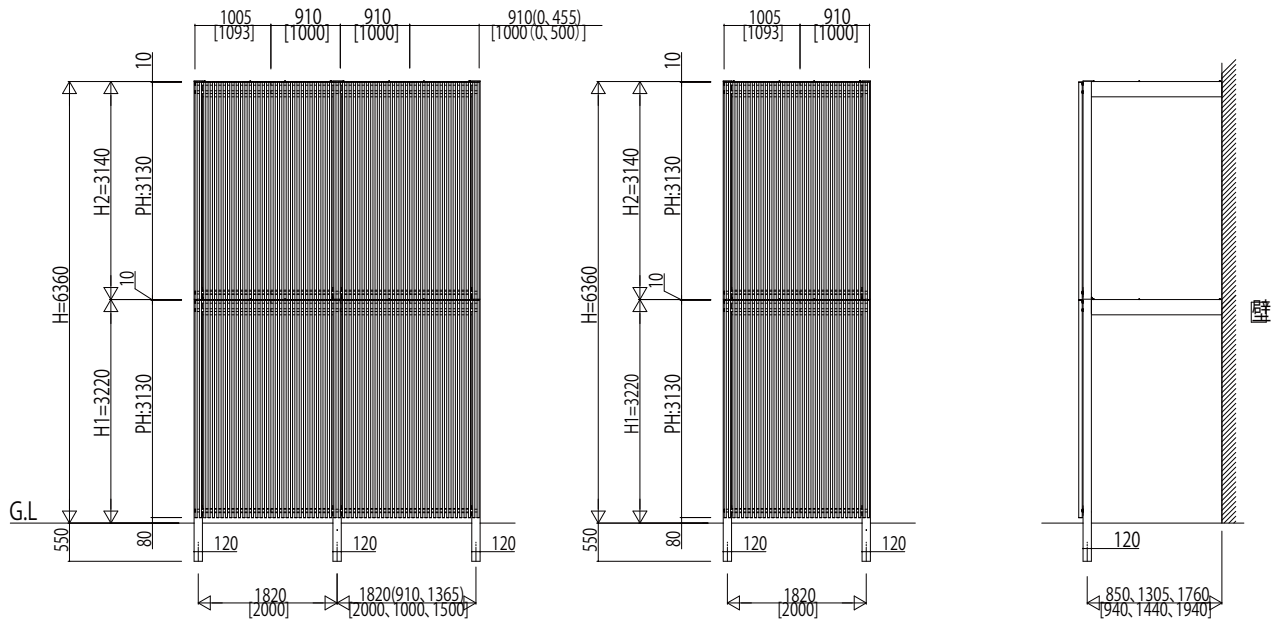

# リレーリア 壁面材 スクリーン2N型-2

## ●スクリーン2N型

### 1-2階通しフレームタイプ納まり

〔連結 1間20〕

〔多連結〕