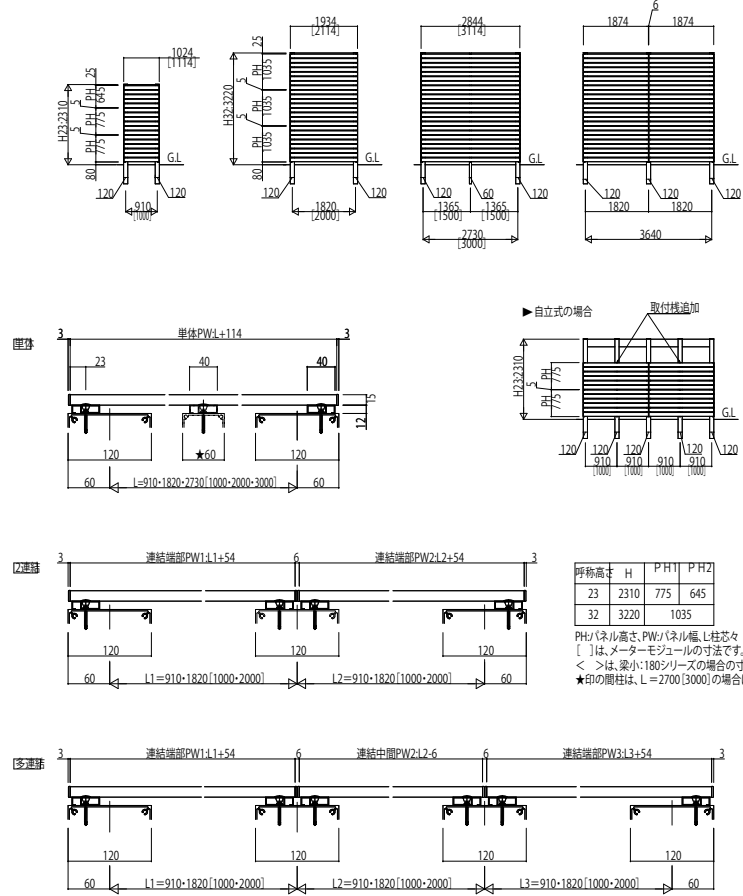

# リレーリア 壁面材 スクリーン3型

## ●スクリーン3型

フレームタイプ納まり図姿図

ウォールタイプ納まり図姿図