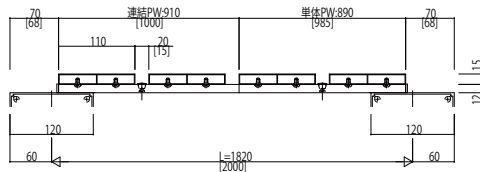

リレーリア 壁面材 スクリーン4型-2

●スクリーン4型

1-2階通しフレームタイプ納まり 

〔連結1間20〕

PHパネル高さ、PWパネル幅、L柱芯々
[]は、メーターモジュールの場合の寸法です。

多連結