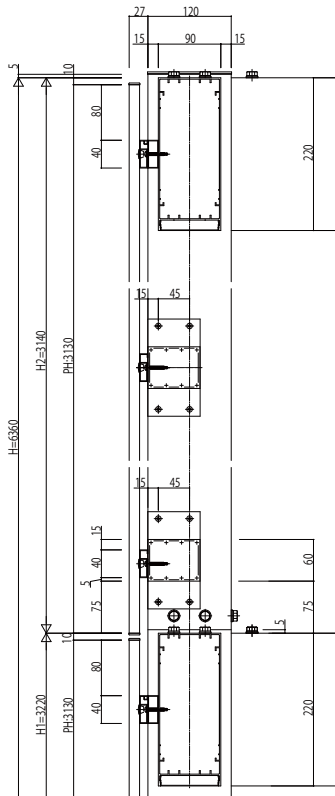

リレーリア 壁面材 スクリーン4型-2

●スクリーン4型

1-2階通しフレームタイプ納まり 

〔連結1間20〕

PHパネル高さ、PWパネル幅、L柱芯々
[]は、メーターモジュールの場合の寸法です。

多連結