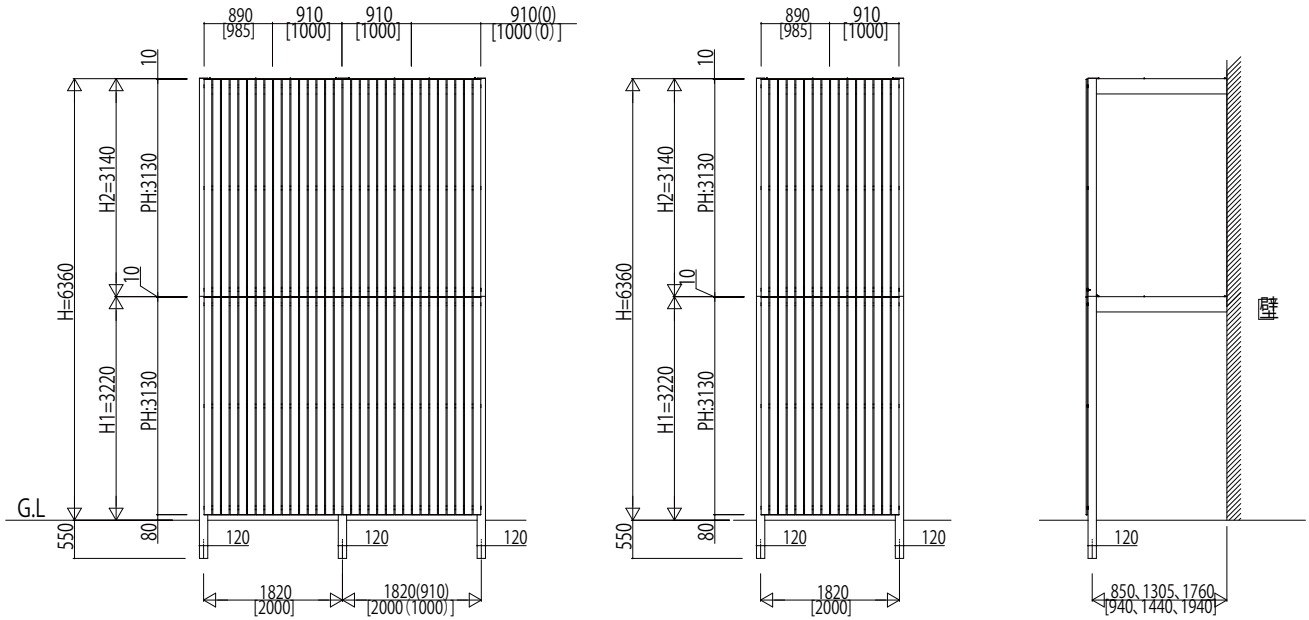

リレーリア 壁面材 スクリーン4型-2

●スクリーン4型

1-2階通しフレームタイプ納まり 

〔連結1間20〕

PHパネル高さ、PWパネル幅、L柱芯々
[]は、メーターモジュールの場合の寸法です。

多連結