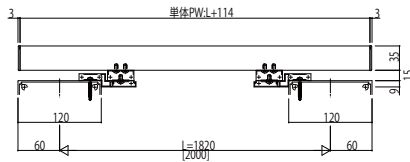

リレーリア 壁面材 スクリーン5型-2

●スクリーン5型

1-2階通しフレームタイプ納まり

[単体 1間120]

PHパネル高さ、PWパネル幅、L柱芯々
[]は、メーターモジュールの場合の寸法です。

[2連結 1.5間・1.75間・2間(30・35・40)]