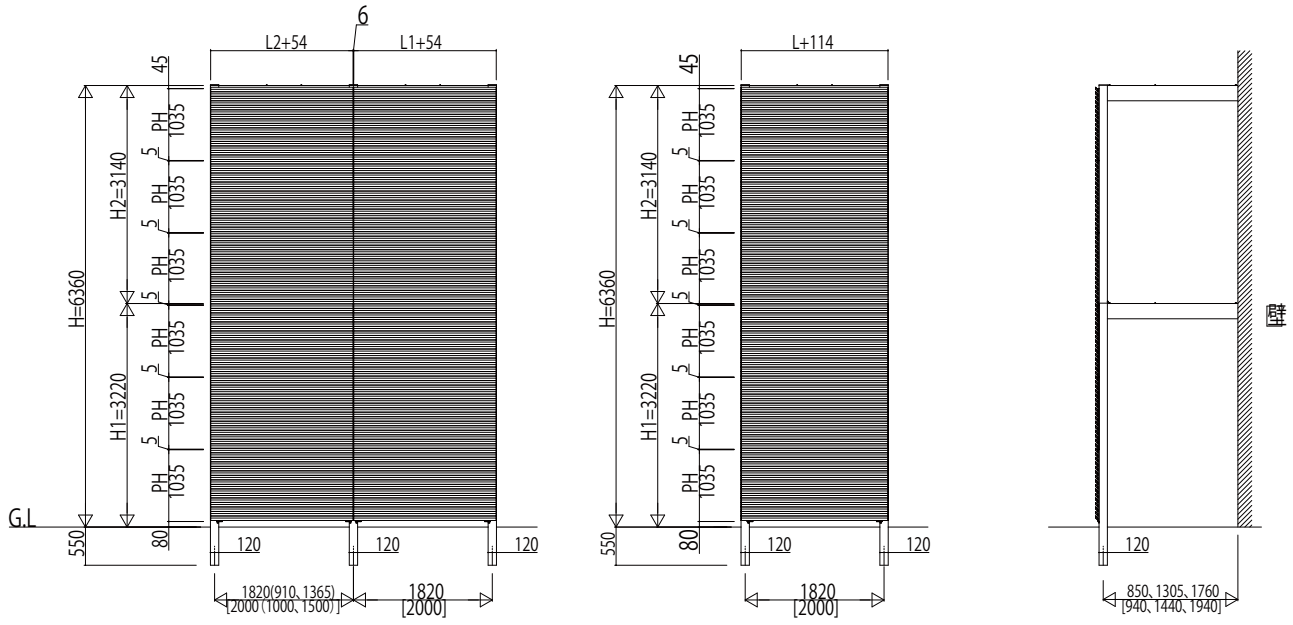

リレーリア 壁面材 スクリーン5型-2

●スクリーン5型

1-2階通しフレームタイプ納まり

[単体 1間120]

PHパネル高さ、PWパネル幅、L柱芯々
[]は、メーターモジュールの場合の寸法です。

[2連結 1.5間・1.75間・2間(30・35・40)]