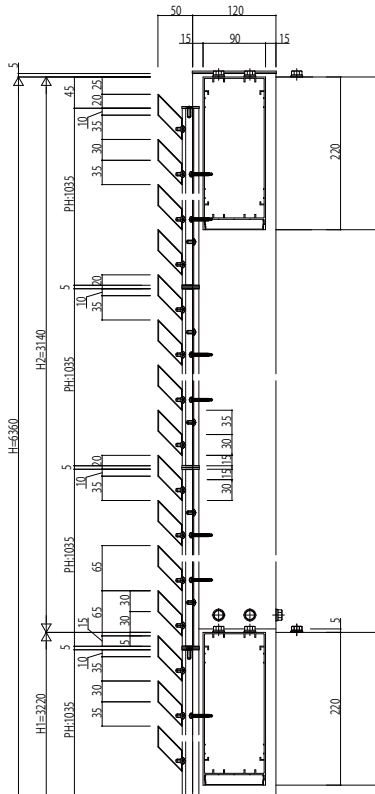

リレーリア 壁面材 スクリーン5型-2

●スクリーン5型

1-2階通しフレームタイプ納まり

[単体 1間120]

PHパネル高さ、PWパネル幅、L柱芯々
[]は、メーターモジュールの場合の寸法です。

[2連結 1.5間・1.75間・2間(30・35・40)]