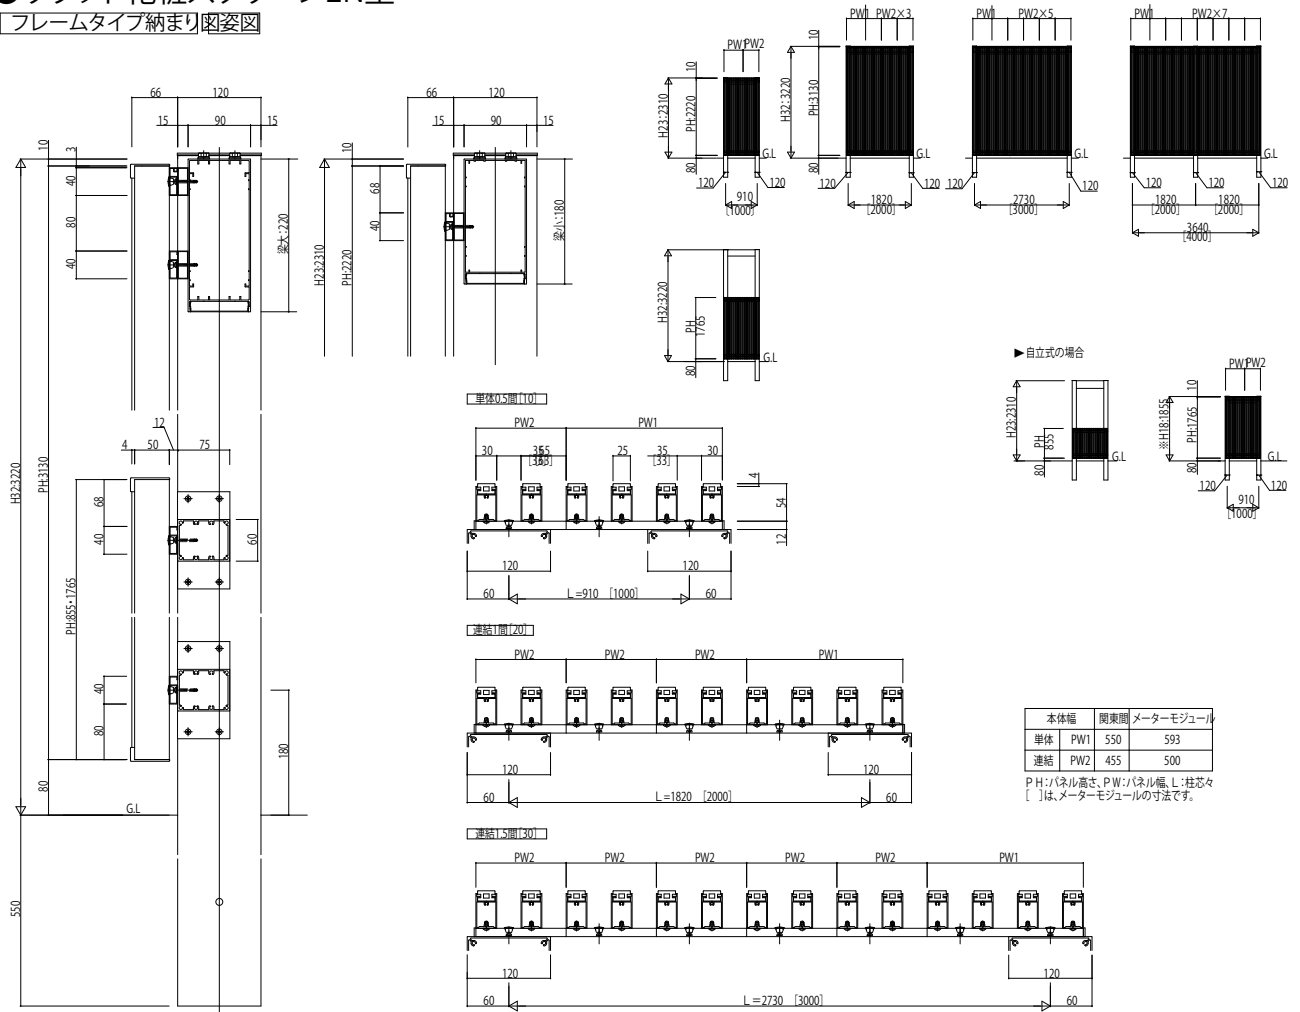

リレーリア 壁面材 リウッド化粧スクリーン2N型-1

●リウッド化粧スクリーン2N型

フレームタイプ納まり図姿図

ウォールタイプ納まり図姿図